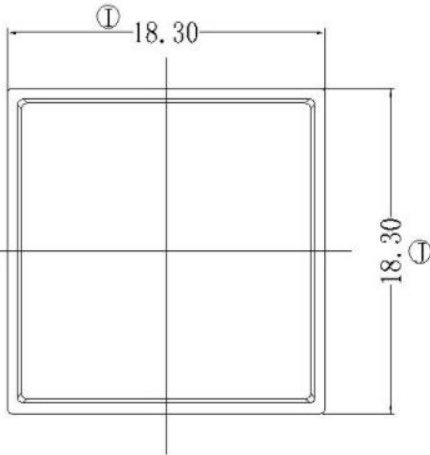

P/N: 02.13.01129

张杨  
数字签名: 张杨  
日期: 2024.06.17  
0914.00+0800

序号	料号	去除脚位	PIN长	序号	料号	去除脚位	PIN长
1	02.13.01129			4			
2				5			
3				6			

Anhui Shirui Electronic Technology Co.,Ltd

www.shiruitech.com TEL:(0086)55165232650 sales@shiruitech.com

SR NO: SR-EFD1506	MATERIAL: PET	UNIT:mm TOLERANCE 0<X<4 ±0.1 4<X<16 ±0.2 16<X<63 ±0.3 PIN PITCH ±0.2	DRN:	Rick
	ULREC: UL94V-0		CHD:	Leo
MODEL NAME: EFD15 CASE	ANGLE:±°  SCALE 1:1		ISSD:	Jike