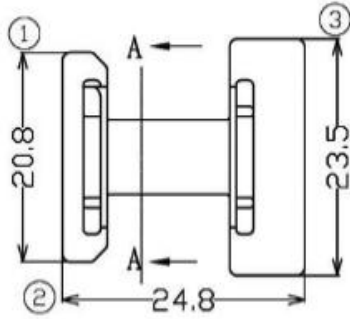

P/N: 02.03.00903

截面 A-A

2024.06.28  
张麟 14:03:15  
+08'00'

序号	料号	去除脚位	PIN长	序号	料号	去除脚位	PIN长
1	02.03.00903	PIN1,5,8,10,13	4.0±0.2	4			
2				5			
3				6			

Anhui Shirui Electronic Technology Co.,Ltd

www.shiruitech.com TEL:(0086)55165232650 sales@shiruitech.com

SR NO: SR-EF2059	MATERIAL: PET	UNIT:mm TOLERANCE 0<X<4 ±0.1 4<X<16 ±0.2 16<X<63 ±0.3 PIN PITCH ±0.2	DRN:	Rick
	ULREC: UL94V-0		CHD:	Leo
MODEL NAME: EF20 (7+8)P-1S H	ANGLE:±° SCALE 1:1		ISSD:	Jike