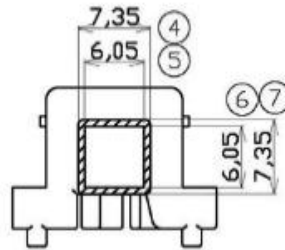

P/N: 02.03.00903

截面 A-A

2024.06.28  
张麟 14:03:15  
+08'00'

序号	料号	去除脚位	PIN长	序号	料号	去除脚位	PIN长
1	02.03.00903	PIN1,5,8,10,13	4.0±0.2	4			
2				5			
3				6			

Anhui Shirui Electronic Technology Co.,Ltd

www.shiruitech.com TEL:(0086)55165232650 sales@shiruitech.com

SR NO: SR-EF2059	MATERIAL: PET	UNIT:mm TOLERANCE 0<X<4 ±0.1 4<X<16 ±0.2 16<X<63 ±0.3 PIN PITCH ±0.2	DRN:	Rick
	ULREC: UL94V-0		CHD:	Leo
MODEL NAME: EF20 (7+8)P-1S H	ANGLE:±° SCALE 1:1		ISSD:	Jike