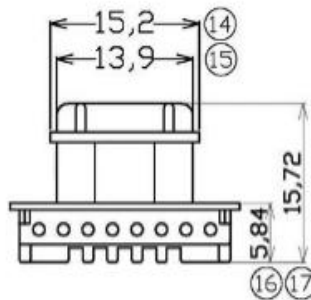

P/N: 02.03.00903

截面 A-A

2024.06.28  
张麟 14:03:15  
+08'00'

序号	料号	去除脚位	PIN长	序号	料号	去除脚位	PIN长
1	02.03.00903	PIN1,5,8,10,13	4.0±0.2	4			
2				5			
3				6			

Anhui Shirui Electronic Technology Co.,Ltd

www.shiruitech.com TEL:(0086)55165232650 sales@shiruitech.com

SR NO: SR-EF2059	MATERIAL: PET	UNIT:mm TOLERANCE 0<X<4 ±0.1 4<X<16 ±0.2 16<X<63 ±0.3 PIN PITCH ±0.2	DRN:	Rick
	ULREC: UL94V-0		CHD:	Leo
MODEL NAME: EF20 (7+8)P-1S H	ANGLE:±° SCALE 1:1		ISSD:	Jike