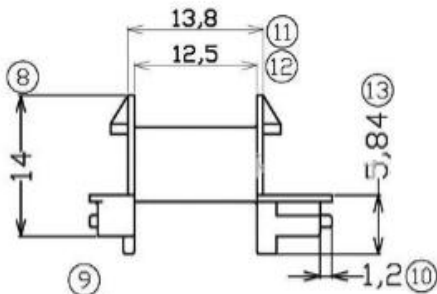

P/N: 02.03.00903

截面 A-A

2024.06.28  
张麟 14:03:15  
+08'00'

序号	料号	去除脚位	PIN长	序号	料号	去除脚位	PIN长
1	02.03.00903	PIN1,5,8,10,13	4.0±0.2	4			
2				5			
3				6			

Anhui Shirui Electronic Technology Co.,Ltd

www.shiruitech.com TEL:(0086)55165232650 sales@shiruitech.com

SR NO: SR-EF2059	MATERIAL: PET	UNIT:mm TOLERANCE 0<X<4 ±0.1 4<X<16 ±0.2 16<X<63 ±0.3 PIN PITCH ±0.2	DRN:	Rick
	ULREC: UL94V-0		CHD:	Leo
MODEL NAME: EF20 (7+8)P-1S H	ANGLE:±° SCALE 1:1		ISSD:	Jike