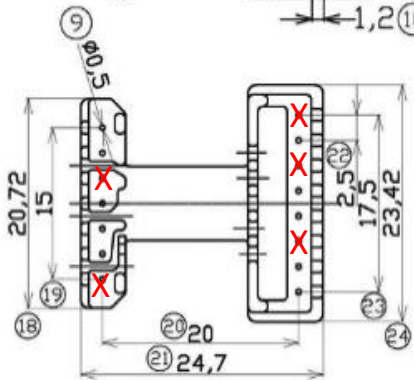

P/N: 02.03.00903

截面 A-A

2024.06.28  
张麟 14:03:15  
+08'00'

序号	料号	去除脚位	PIN长	序号	料号	去除脚位	PIN长
1	02.03.00903	PIN1,5,8,10,13	4.0±0.2	4			
2				5			
3				6			

Anhui Shirui Electronic Technology Co.,Ltd

www.shiruitech.com TEL:(0086)55165232650 sales@shiruitech.com

SR NO: SR-EF2059	MATERIAL: PET	UNIT:mm TOLERANCE 0<X<4 ±0.1 4<X<16 ±0.2 16<X<63 ±0.3 PIN PITCH ±0.2	DRN:	Rick
	ULREC: UL94V-0		CHD:	Leo
MODEL NAME: EF20 (7+8)P-1S H	ANGLE:±° SCALE 1:1		ISSD:	Jike