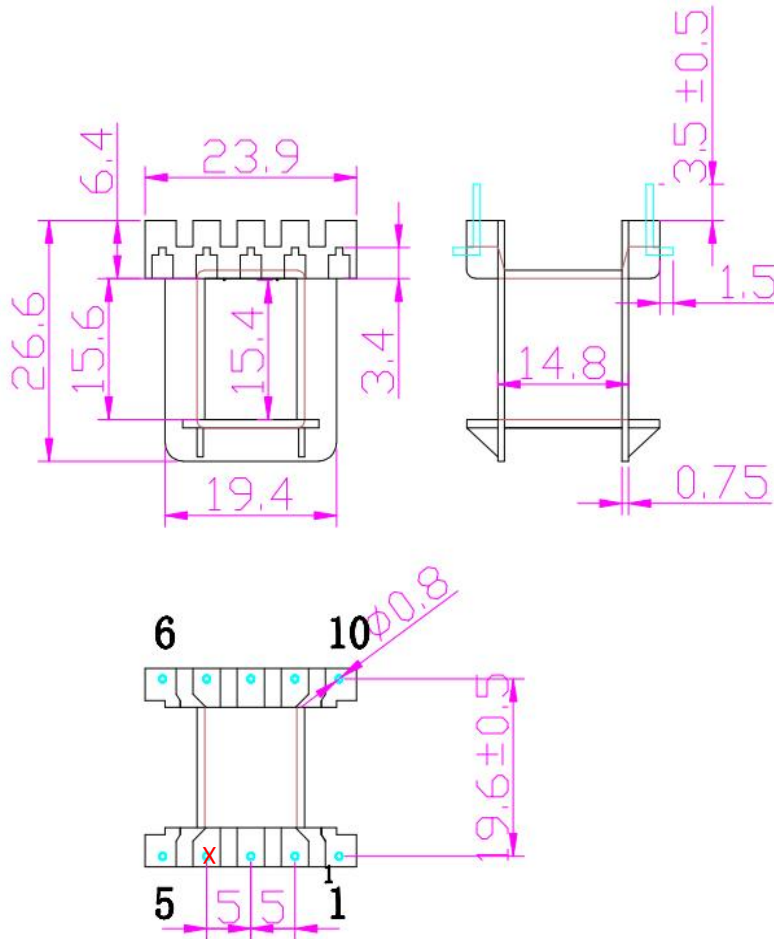

P/N: 02.03.00902

张杨

数字签名  
者: 张杨  
日期: 2024.06.  
27 16:33:26  
+08'00'

序号	料号	去除脚位	PIN长	序号	料号	去除脚位	PIN长
1	02.03.00902	PIN4	3.5±0.3	4			
2				5			
3				6			

Anhui Shirui Electronic Technology Co.,Ltd

www.shiruitech.com TEL:(0086)55165232650 sales@shiruitech.com

SR NO: SR-EI3014	MATERIAL: FR530 米黄色	UNIT:mm TOLERANCE 0<X<4 ±0.1 4<X<16 ±0.2 16<X<63 ±0.3 PIN PITCH ±0.2	DRN:	Anja
	ULREC: EI-30(5+5)P		CHD:	Lucas
MODEL NAME: EI30 (5+5)P-1S H	ANGLE:±°  SCALE1:1		ISSD:	Merlin