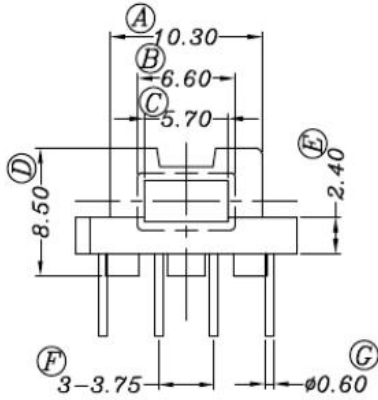

P/N: 02.03.00890

张杨

数字签名: 张杨  
日期: 2024.06.17  
061238449707

序号	料号	去除脚位	PIN长	序号	料号	去除脚位	PIN长
1	02.03.00890		6.5±0.2	4			
2				5			
3				6			

Anhui Shirui Electronic Technology Co.,Ltd

www.shiruitech.com TEL:(0086)55165232650 sales@shiruitech.com

SR NO: SR-EFD1506	MATERIAL: T375J	UNIT:mm TOLERANCE 0<X<4 ±0.1 4<X<16 ±0.2 16<X<63 ±0.3 PIN PITCH ±0.2	DRN:	Rick
	ULREC: UL94V-0		CHD:	Leo
MODEL NAME: EFD15 (4+4)P-1S H	ANGLE:±°  SCALE 1:1		ISSD:	Jike