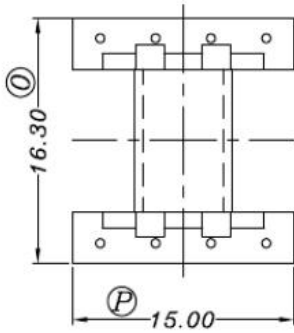

P/N: 02.03.00890

张杨

数字签名: 张杨  
日期: 2024.06.17  
061238449707

序号	料号	去除脚位	PIN长	序号	料号	去除脚位	PIN长
1	02.03.00890		6.5±0.2	4			
2				5			
3				6			

Anhui Shirui Electronic Technology Co.,Ltd

www.shiruitech.com TEL:(0086)55165232650 sales@shiruitech.com

SR NO: SR-EFD1506	MATERIAL: T375J	UNIT:mm TOLERANCE 0<X<4 ±0.1 4<X<16 ±0.2 16<X<63 ±0.3 PIN PITCH ±0.2	DRN:	Rick
	ULREC: UL94V-0		CHD:	Leo
MODEL NAME: EFD15 (4+4)P-1S H	ANGLE:±°  SCALE 1:1		ISSD:	Jike