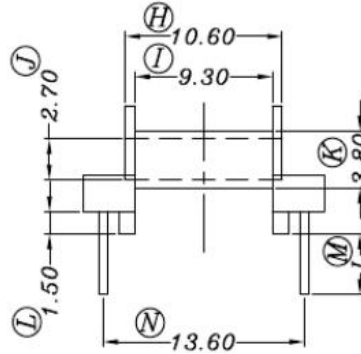

P/N: 02.03.00890

张杨

数字签名: 张杨  
日期: 2024.06.17  
061238449707

序号	料号	去除脚位	PIN长	序号	料号	去除脚位	PIN长
1	02.03.00890		6.5±0.2	4			
2				5			
3				6			

Anhui Shirui Electronic Technology Co.,Ltd

www.shiruitech.com TEL:(0086)55165232650 sales@shiruitech.com

SR NO: SR-EFD1506	MATERIAL: T375J	UNIT:mm TOLERANCE 0<X<4 ±0.1 4<X<16 ±0.2 16<X<63 ±0.3 PIN PITCH ±0.2	DRN:	Rick
	ULREC: UL94V-0		CHD:	Leo
MODEL NAME: EFD15 (4+4)P-1S H	ANGLE:±°  SCALE 1:1		ISSD:	Jike