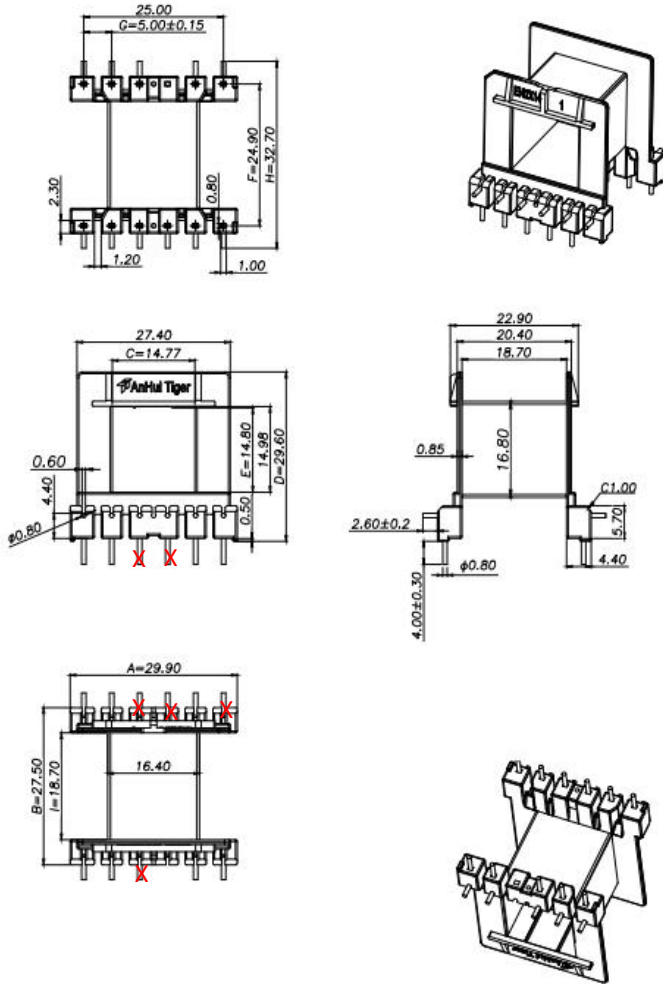

P/N: 02.03.00888

张杨

数字签名
者: 张杨
日期: 2024.05.
30 14:48:18
+08'00'

序号	料号	去除脚位	PIN长	序号	料号	去除脚位	PIN长
1	02.03.00888	PIN3、4、6、9、10	3.5±0.5	4			
2				5			
3				6			

Anhui Shirui Electronic Technology Co.,Ltd

www.shiruitech.com TEL:(0086)55165232650 sales@shiruitech.com

SR NO: SR-EI4209	MATERIAL: FR530	UNIT:mm TOLERANCE 0<X<4 ±0.1 4<X<16 ±0.2 16<X<63 ±0.3 PIN PITCH ±0.2	DRN:	Anja
	ULREC: UL94V-0		CHD:	Lucas
MODEL NAME: EI42 (6+6)P-1S H	ANGLE:±°  SCALE1:1		ISSD:	Merlin