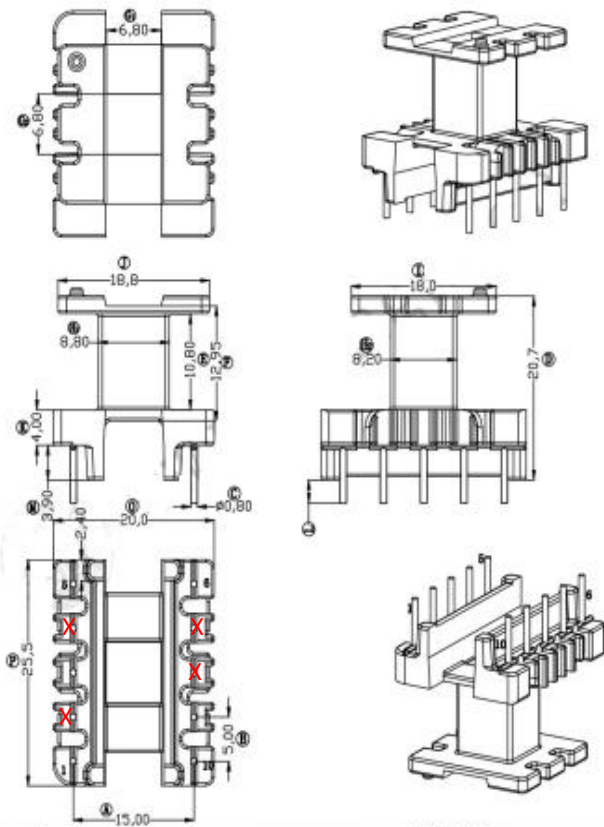

P/N: 02.03.00861

张杨
数字签名者: 张杨
日期: 2024.04.24
11:34:27 +08'00'

序号	料号	去除脚位	PIN长	序号	料号	去除脚位	PIN长
1	02.03.00861	PIN2,4,7,8	3.5±0.5	4			
2				5			
3				6			

Anhui Shirui Electronic Technology Co.,Ltd

www.shiruitech.com TEL:(0086)55165232650 sales@shiruitech.com

SR NO: SR-EI2506	MATERIAL: PHENOLIC	UNIT:mm TOLERANCE 0<X<4 ±0.1 4<X<16 ±0.2 16<X<63 ±0.3 PIN PITCH ±0.2	DRN:	Anja
	ULREC: UL94V-0		CHD:	Lucas
MODEL NAME: EI25 (5+5)P-1S V	ANGLE:±°  SCALE1:1		ISSD:	Merlin