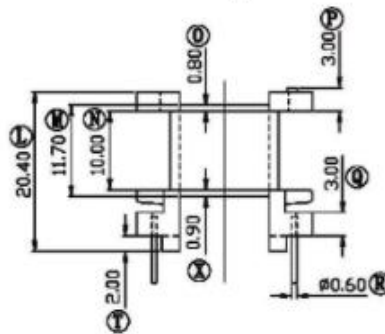

P/N: 02.03.00857

张麟

2024.04.1
9 09:07:20
+08'00'

序号	料号	去除脚位	PIN长	序号	料号	去除脚位	PIN长
1	02.03.00857	PIN3,4,7,10,1	4.0±0.2	4			
2		2,17,18,21,24		5			
3				6			

Anhui Shirui Electronic Technology Co.,Ltd

www.shiruitech.com TEL:(0086)55165232650 sales@shiruitech.com

SR NO: SR-EI2805	MATERIAL: T375J	UNIT:mm TOLERANCE 0<X<4 ±0.1 4<X<16 ±0.2 16<X<63 ±0.3 PIN PITCH ±0.2	DRN:	Rick
	ULREC: UL94V-0		CHD:	Leo
MODEL NAME: EI28(13+13)P-1S V	ANGLE:±° SCALE 1:1		ISSD:	Jike