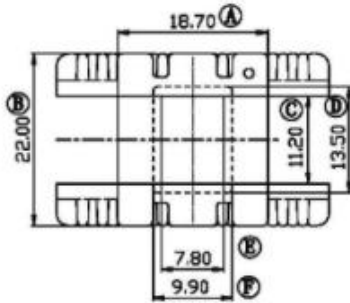

P/N: 02.03.00857

张麟

2024.04.1
9 09:07:20
+08'00'

序号	料号	去除脚位	PIN长	序号	料号	去除脚位	PIN长
1	02.03.00857	PIN3,4,7,10,1	4.0±0.2	4			
2		2,17,18,21,24		5			
3				6			

Anhui Shirui Electronic Technology Co.,Ltd

www.shiruitech.com TEL:(0086)55165232650 sales@shiruitech.com

SR NO: SR-EI2805	MATERIAL: T375J	UNIT:mm TOLERANCE 0<X<4 ±0.1 4<X<16 ±0.2 16<X<63 ±0.3 PIN PITCH ±0.2	DRN:	Rick
	ULREC: UL94V-0		CHD:	Leo
MODEL NAME: EI28(13+13)P-1S V	ANGLE:±° SCALE 1:1		ISSD:	Jike