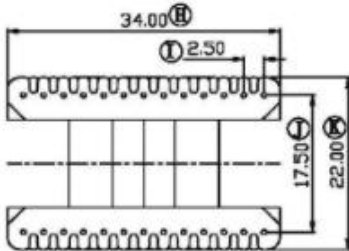

P/N: 02.03.00857

张麟

2024.04.1
9 09:07:20
+08'00'

序号	料号	去除脚位	PIN长	序号	料号	去除脚位	PIN长
1	02.03.00857	PIN3,4,7,10,1	4.0±0.2	4			
2		2,17,18,21,24		5			
3				6			

Anhui Shirui Electronic Technology Co.,Ltd

www.shiruitech.com TEL:(0086)55165232650 sales@shiruitech.com

SR NO: SR-EI2805	MATERIAL: T375J	UNIT:mm TOLERANCE 0<X<4 ±0.1 4<X<16 ±0.2 16<X<63 ±0.3 PIN PITCH ±0.2	DRN:	Rick
	ULREC: UL94V-0		CHD:	Leo
MODEL NAME: EI28(13+13)P-1S V	ANGLE:±° SCALE 1:1		ISSD:	Jike