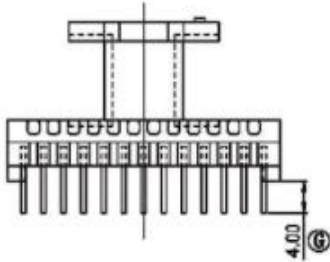

P/N: 02.03.00857

张麟

2024.04.1
9 09:07:20
+08'00'

序号	料号	去除脚位	PIN长	序号	料号	去除脚位	PIN长
1	02.03.00857	PIN3,4,7,10,1	4.0±0.2	4			
2		2,17,18,21,24		5			
3				6			

Anhui Shirui Electronic Technology Co.,Ltd

www.shiruitech.com TEL:(0086)55165232650 sales@shiruitech.com

SR NO: SR-EI2805	MATERIAL: T375J	UNIT:mm TOLERANCE 0<X<4 ±0.1 4<X<16 ±0.2 16<X<63 ±0.3 PIN PITCH ±0.2	DRN:	Rick
	ULREC: UL94V-0		CHD:	Leo
MODEL NAME: EI28(13+13)P-1S V	ANGLE:±° SCALE 1:1		ISSD:	Jike