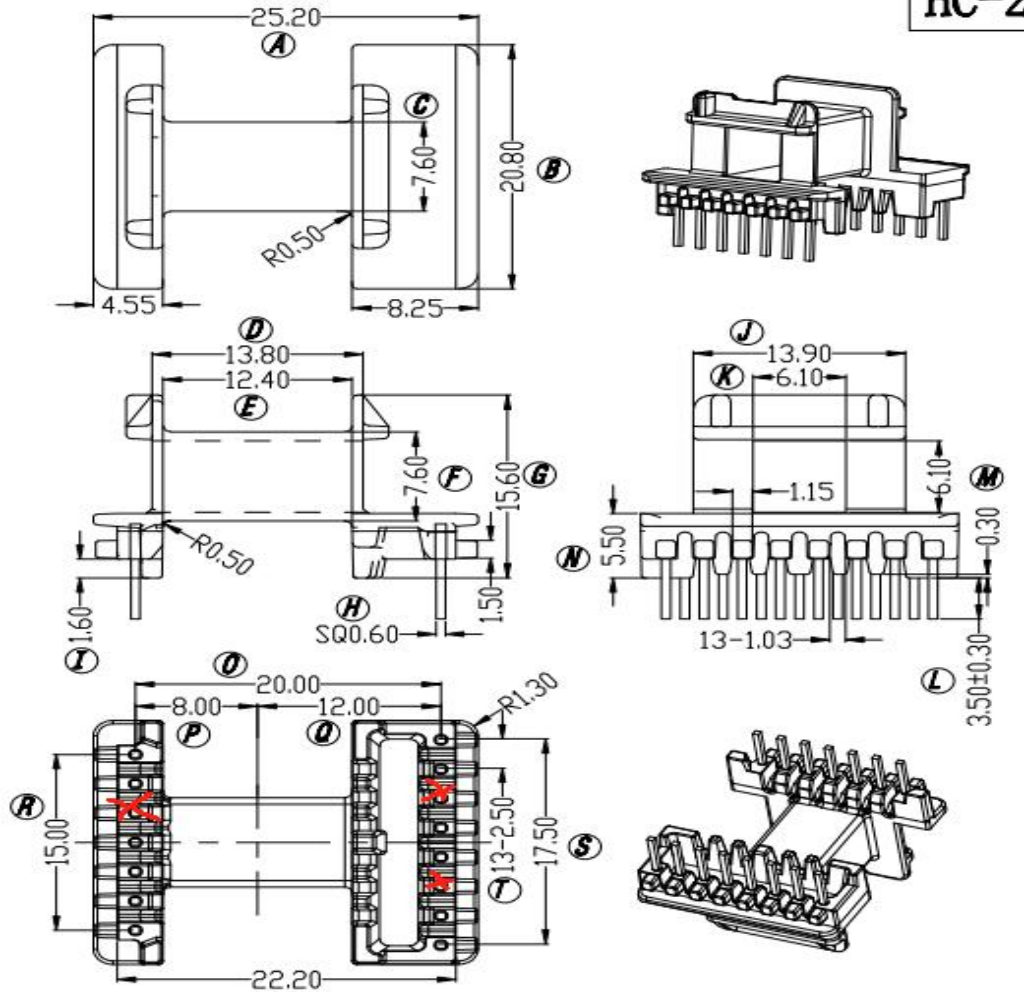

P/N: 02.03.00842

序号	料号	去除脚位	PIN长	序号	料号	预留脚位	PIN长
1	02.03.00842	空针4. 9. 12	3.5±0.3	4			
2				5			
3				6			

Anhui Shirui Electronic Technology Co.,Ltd

www.shiruitech.com TEL:(0086)55165232650 sales@shiruitech.com

SR NO: SR-EF2058	MATERIAL: T375J	UNIT:mm TOLERANCE 0<X<4 ±0.1 4<X<16 ±0.2 16<X<63 ±0.3 PIN PITCH ±0.2	DRN:	Rick
	ULREC: 94V-0		CHD:	Leo
MODEL NAME: EF20/10/6 (7+8)P-1S H	ANGLE: ±°  SCALE: 1:1		ISSD:	Jike