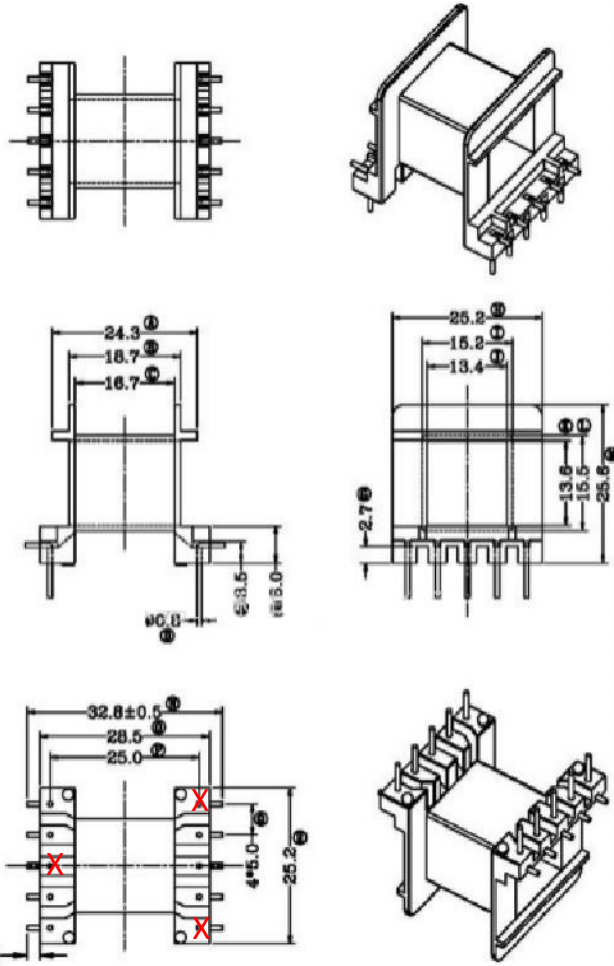

P/N: 02.03.00826

张杨

数字签名
者: 张杨
日期: 2024.03.
12 14:13:12
+08'00'

序号	料号	去除脚位	PIN长	序号	料号	预留脚位	PIN长
1	02.03.00826	PIN3, 6, 10	3.5±0.3	4			
2				5			
3				6			

Anhui Shirui Electronic Technology Co.,Ltd

www.shiruitech.com TEL:(0086)55165232650 sales@shiruitech.com

SR NO: SR-EI3803	MATERIAL: FR530	UNIT:mm TOLERANCE 0<X<4 ±0.1 4<X<16 ±0.2 16<X<63 ±0.3 PIN PITCH ±0.2	DRN:	Rick
	ULREC: UL94V-0		CHD:	Leo
MODEL NAME: EI38(5+5)P-1S H	ANGLE:±°  SCALE 1:1		ISSD:	Jike