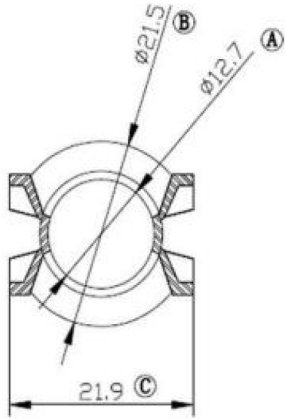

P/N:  
02.03.00660

序号	料号	去除脚位	PIN长	序号	料号	去除脚位	PIN长
1	02.03.00660	PIN6,7,8,11,12	3.8±0.2	4			
2				5			
3				6			

Anhui Shirui Electronic Technology Co.,Ltd

www.shiruitech.com TEL:(0086)55165232650 sales@shiruitech.com

SR NO: SR-PQ2605	MATERIAL: T375J	UNIT:mm TOLERANCE 0<X<4 ±0.1 4<X<16 ±0.2 16<X<63 ±0.3 PIN PITCH ±0.2	DRN:	Rick
	ULREC: UL94V-0		CHD:	Leo
MODEL NAME: PQ2605 12P-1S V T375J	ANGLE:±°  SCALE 1:1		ISSD:	Jike