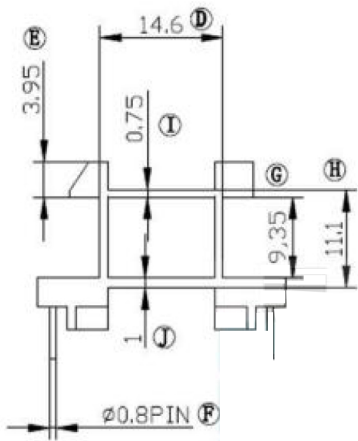

P/N:  
02.03.00660

序号	料号	去除脚位	PIN长	序号	料号	去除脚位	PIN长
1	02.03.00660	PIN6,7,8,11,12	3.8±0.2	4			
2				5			
3				6			

Anhui Shirui Electronic Technology Co.,Ltd

www.shiruitech.com TEL:(0086)55165232650 sales@shiruitech.com

SR NO: SR-PQ2605	MATERIAL: T375J	UNIT:mm TOLERANCE 0<X<4 ±0.1 4<X<16 ±0.2 16<X<63 ±0.3 PIN PITCH ±0.2	DRN:	Rick
	ULREC: UL94V-0		CHD:	Leo
MODEL NAME: PQ2605 12P-1S V T375J	ANGLE:±°  SCALE 1:1		ISSD:	Jike