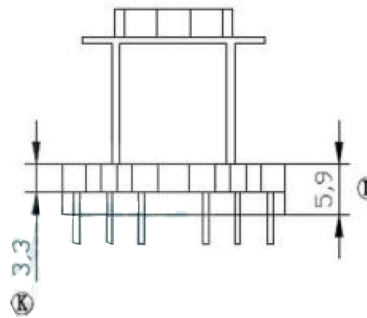

P/N:  
02.03.00660

序号	料号	去除脚位	PIN长	序号	料号	去除脚位	PIN长
1	02.03.00660	PIN6,7,8,11,12	3.8±0.2	4			
2				5			
3				6			

Anhui Shirui Electronic Technology Co.,Ltd

www.shiruitech.com TEL:(0086)55165232650 sales@shiruitech.com

SR NO: SR-PQ2605	MATERIAL: T375J	UNIT:mm TOLERANCE 0<X<4 ±0.1 4<X<16 ±0.2 16<X<63 ±0.3 PIN PITCH ±0.2	DRN:	Rick
	ULREC: UL94V-0		CHD:	Leo
MODEL NAME: PQ2605 12P-1S V T375J	ANGLE:±°  SCALE 1:1		ISSD:	Jike