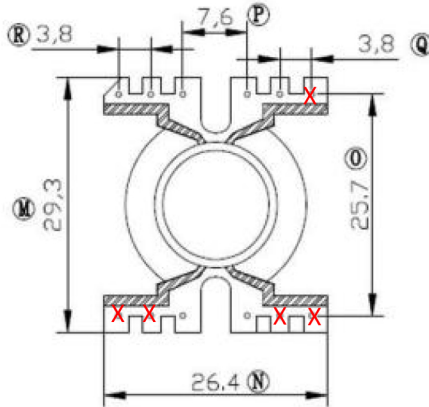

P/N:  
02.03.00660

序号	料号	去除脚位	PIN长	序号	料号	去除脚位	PIN长
1	02.03.00660	PIN6,7,8,11,12	3.8±0.2	4			
2				5			
3				6			

Anhui Shirui Electronic Technology Co.,Ltd

www.shiruitech.com TEL:(0086)55165232650 sales@shiruitech.com

SR NO: SR-PQ2605	MATERIAL: T375J	UNIT:mm TOLERANCE 0<X<4 ±0.1 4<X<16 ±0.2 16<X<63 ±0.3 PIN PITCH ±0.2	DRN:	Rick
	ULREC: UL94V-0		CHD:	Leo
MODEL NAME: PQ2605 12P-1S V T375J	ANGLE:±°  SCALE 1:1		ISSD:	Jike