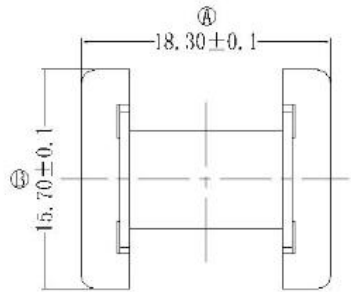

P/N: 02.03.00812

张麟 2024.02.20 14:29:41 +08'00'

序号	料号	去除脚位	PIN长	序号	料号	去除脚位	PIN长
1	02.03.00812		3.5±0.2	4			
2				5			
3				6			

Anhui Shirui Electronic Technology Co.,Ltd

www.shiruitech.com TEL:(0086)55165232650 sales@shiruitech.com

SR NO: SR-EVD1501	MATERIAL: T375J	UNIT:mm TOLERANCE 0<X<4 ±0.1 4<X<16 ±0.2 16<X<63 ±0.3 PIN PITCH ±0.2	DRN:	Rick
	ULREC: UL94V-0		CHD:	Leo
MODEL NAME: EVD15 (4-4)P-S H	ANGLE:±° SCALE 1:1		ISSD:	Jike