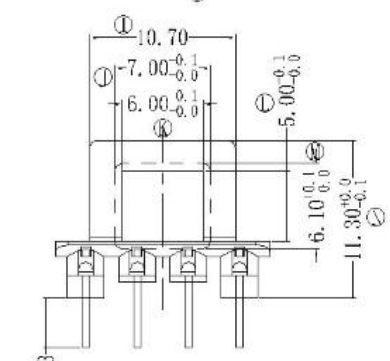

P/N: 02.03.00812

张麟 2024.02.20 14:29:41 +08'00'

序号	料号	去除脚位	PIN长	序号	料号	去除脚位	PIN长
1	02.03.00812		3.5±0.2	4			
2				5			
3				6			

Anhui Shirui Electronic Technology Co.,Ltd

www.shiruitech.com TEL:(0086)55165232650 sales@shiruitech.com

SR NO: SR-EVD1501	MATERIAL: T375J	UNIT:mm TOLERANCE 0<X<4 ±0.1 4<X<16 ±0.2 16<X<63 ±0.3 PIN PITCH ±0.2	DRN:	Rick
	ULREC: UL94V-0		CHD:	Leo
MODEL NAME: EVD15 (4-4)P-S H	ANGLE:±° SCALE 1:1		ISSD:	Jike