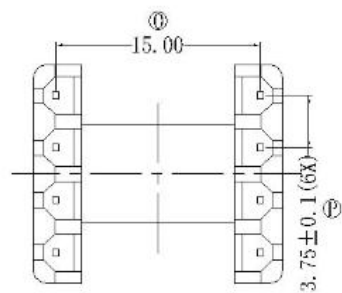

P/N: 02.03.00812

张麟 2024.02.20 14:29:41 +08'00'

序号	料号	去除脚位	PIN长	序号	料号	去除脚位	PIN长
1	02.03.00812		3.5±0.2	4			
2				5			
3				6			

Anhui Shirui Electronic Technology Co.,Ltd

www.shiruitech.com TEL:(0086)55165232650 sales@shiruitech.com

SR NO: SR-EVD1501	MATERIAL: T375J	UNIT:mm TOLERANCE 0<X<4 ±0.1 4<X<16 ±0.2 16<X<63 ±0.3 PIN PITCH ±0.2	DRN:	Rick
	ULREC: UL94V-0		CHD:	Leo
MODEL NAME: EVD15 (4-4)P-S H	ANGLE:±° SCALE 1:1		ISSD:	Jike