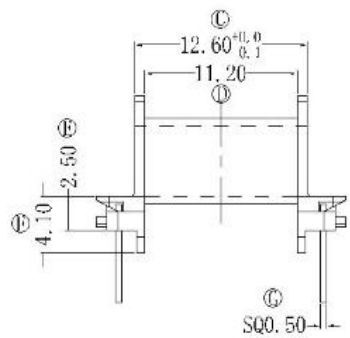

P/N: 02.03.00812

张麟 2024.02.20 14:29:41 +08'00'

序号	料号	去除脚位	PIN长	序号	料号	去除脚位	PIN长
1	02.03.00812		3.5±0.2	4			
2				5			
3				6			

Anhui Shirui Electronic Technology Co.,Ltd

www.shiruitech.com TEL:(0086)55165232650 sales@shiruitech.com

SR NO: SR-EVD1501	MATERIAL: T375J	UNIT:mm TOLERANCE 0<X<4 ±0.1 4<X<16 ±0.2 16<X<63 ±0.3 PIN PITCH ±0.2	DRN:	Rick
	ULREC: UL94V-0		CHD:	Leo
MODEL NAME: EVD15 (4-4)P-S H	ANGLE:±° SCALE 1:1		ISSD:	Jike