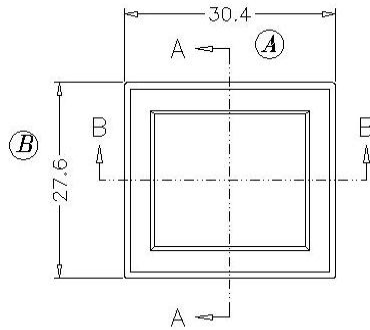

P/N: 01.05.00633

张杨

数字签名者: 张杨  
日期: 2024.03.07  
09:02:38 +08'00'

序号	料号	去除脚位	PIN长	序号	料号	预留脚位	PIN长
1	01.05.00633			4			
2				5			
3				6			

Anhui Shirui Electronic Technology Co.,Ltd

www.shiruitech.com TEL:(0086)55165232650 sales@shiruitech.com

SR NO: SR-EI2804 CASE	MATERIAL: PBT	UNIT:mm TOLERANCE 0<X<4 ±0.1 4<X<16 ±0.2 16<X<63 ±0.3 PIN PITCH ±0.2	DRN:	Rick
	ULREC: UL94V-0		CHD:	Leo
MODEL NAME: EI28 CASE	ANGLE:±°  SCALE1:1		ISSD:	Jike