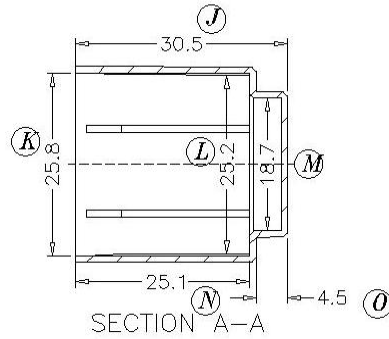

P/N: 01.05.00633

张杨

数字签名者: 张杨  
日期: 2024.03.07  
09:02:38 +08'00'

序号	料号	去除脚位	PIN长	序号	料号	预留脚位	PIN长
1	01.05.00633			4			
2				5			
3				6			

Anhui Shirui Electronic Technology Co.,Ltd

www.shiruitech.com TEL:(0086)55165232650 sales@shiruitech.com

SR NO: SR-EI2804 CASE	MATERIAL: PBT	UNIT:mm TOLERANCE 0<X<4 ±0.1 4<X<16 ±0.2 16<X<63 ±0.3 PIN PITCH ±0.2	DRN:	Rick
	ULREC: UL94V-0		CHD:	Leo
MODEL NAME: EI28 CASE	ANGLE:±°  SCALE1:1		ISSD:	Jike