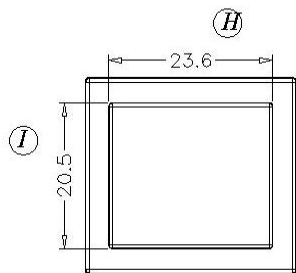

P/N: 01.05.00633

张杨

数字签名者: 张杨  
日期: 2024.03.07  
09:02:38 +08'00'

序号	料号	去除脚位	PIN长	序号	料号	预留脚位	PIN长
1	01.05.00633			4			
2				5			
3				6			

Anhui Shirui Electronic Technology Co.,Ltd

www.shiruitech.com TEL:(0086)55165232650 sales@shiruitech.com

SR NO: SR-EI2804 CASE	MATERIAL: PBT	UNIT:mm TOLERANCE 0<X<4 ±0.1 4<X<16 ±0.2 16<X<63 ±0.3 PIN PITCH ±0.2	DRN:	Rick
	ULREC: UL94V-0		CHD:	Leo
MODEL NAME: EI28 CASE	ANGLE:±°  SCALE1:1		ISSD:	Jike