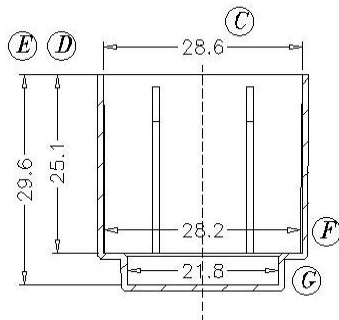

P/N: 01.05.00633

张杨

数字签名者: 张杨  
日期: 2024.03.07  
09:02:38 +08'00'

序号	料号	去除脚位	PIN长	序号	料号	预留脚位	PIN长
1	01.05.00633			4			
2				5			
3				6			

Anhui Shirui Electronic Technology Co.,Ltd

www.shiruitech.com TEL:(0086)55165232650 sales@shiruitech.com

SR NO: SR-EI2804 CASE	MATERIAL: PBT	UNIT:mm TOLERANCE 0<X<4 ±0.1 4<X<16 ±0.2 16<X<63 ±0.3 PIN PITCH ±0.2	DRN:	Rick
	ULREC: UL94V-0		CHD:	Leo
MODEL NAME: EI28 CASE	ANGLE:±°  SCALE1:1		ISSD:	Jike