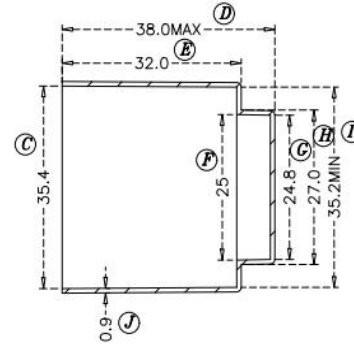

P/N: 02.13.00997

SECTION A-A

SECTION B-B

张杨

数字签名者：
张杨
日期：2023.12.2
6 11:39:07
+08'00'

序号	料号	去除脚位	PIN长	序号	料号	预留脚位	PIN长
1	02.13.00997	无	无	4			
2				5			
3				6			

Anhui Shirui Electronic Technology Co.,Ltd

www.shiruitech.com TEL:(0086)55165232650 sales@shiruitech.com

SR NO: SR-EI4208	MATERIAL: FR50	UNIT:mm TOLERANCE 0<X<4 ±0.1 4<X<16 ±0.2 16<X<63 ±0.3 PIN PITCH ±0.2	DRN:	Rick
	ULREC: UL94V-0		CHD:	Leo
MODEL NAME: EI42 CASE	ANGLE:±°  SCALE1:1		ISSD:	Jike