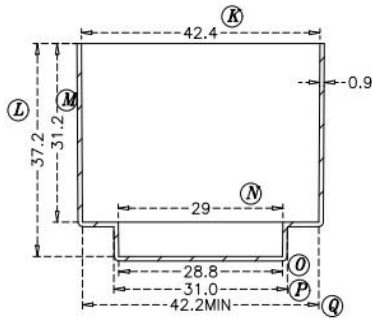

P/N: 02.13.00997

SECTION A-A

SECTION B-B

张杨

数字签名者：
张杨
日期：2023.12.2
6 11:39:07
+08'00'

序号	料号	去除脚位	PIN长	序号	料号	预留脚位	PIN长
1	02.13.00997	无	无	4			
2				5			
3				6			

Anhui Shirui Electronic Technology Co.,Ltd

www.shiruitech.com TEL:(0086)55165232650 sales@shiruitech.com

SR NO: SR-EI4208	MATERIAL: FR50	UNIT:mm TOLERANCE 0<X<4 ±0.1 4<X<16 ±0.2 16<X<63 ±0.3 PIN PITCH ±0.2	DRN:	Rick
	ULREC: UL94V-0		CHD:	Leo
MODEL NAME: EI42 CASE	ANGLE:±°  SCALE1:1		ISSD:	Jike