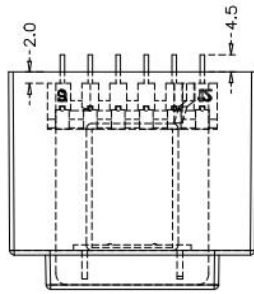

P/N: 02.13.00997

SECTION A-A

SECTION B-B

张杨

数字签名者：
张杨
日期：2023.12.2
6 11:39:07
+08'00'

序号	料号	去除脚位	PIN长	序号	料号	预留脚位	PIN长
1	02.13.00997	无	无	4			
2				5			
3				6			

Anhui Shirui Electronic Technology Co.,Ltd

www.shiruitech.com TEL:(0086)55165232650 sales@shiruitech.com

SR NO: SR-EI4208	MATERIAL: FR50	UNIT:mm TOLERANCE 0<X<4 ±0.1 4<X<16 ±0.2 16<X<63 ±0.3 PIN PITCH ±0.2	DRN:	Rick
	ULREC: UL94V-0		CHD:	Leo
MODEL NAME: EI42 CASE	ANGLE:±°  SCALE1:1		ISSD:	Jike