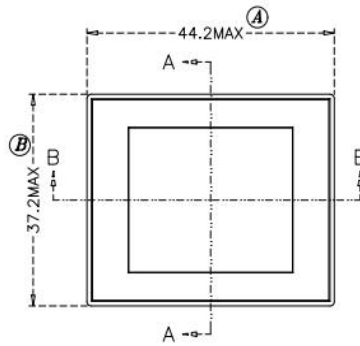

P/N: 02.13.00997

SECTION A-A

SECTION B-B

张杨

数字签名者：
张杨
日期：2023.12.2
6 11:39:07
+08'00'

序号	料号	去除脚位	PIN长	序号	料号	预留脚位	PIN长
1	02.13.00997	无	无	4			
2				5			
3				6			

Anhui Shirui Electronic Technology Co.,Ltd

www.shiruitech.com TEL:(0086)55165232650 sales@shiruitech.com

SR NO: SR-EI4208	MATERIAL: FR50	UNIT:mm TOLERANCE 0<X<4 ±0.1 4<X<16 ±0.2 16<X<63 ±0.3 PIN PITCH ±0.2	DRN:	Rick
	ULREC: UL94V-0		CHD:	Leo
MODEL NAME: EI42 CASE	ANGLE:±°  SCALE1:1		ISSD:	Jike