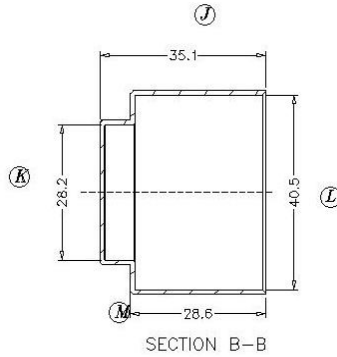

P/N: 02.13.00995

张杨

数字签名者：张
杨
日期：2023.12.26
11:36:38 +08'00'

序号	料号	去除脚位	PIN长	序号	料号	预留脚位	PIN长
1	02.13.00995	无	无	4			
2				5			
3				6			

Anhui Shirui Electronic Technology Co.,Ltd

www.shiruitech.com TEL:(0086)55165232650 sales@shiruitech.com

SR NO: SR-EI4813	MATERIAL: A3X2G5	UNIT:mm TOLERANCE 0<X<4 ±0.1 4<X<16 ±0.2 16<X<63 ±0.3 PIN PITCH ±0.2	DRN:	Rick
	ULREC: UL94V-0		CHD:	Leo
MODEL NAME: SR-EI48 CASE	ANGLE:±°  SCALE1:1		ISSD:	Jike