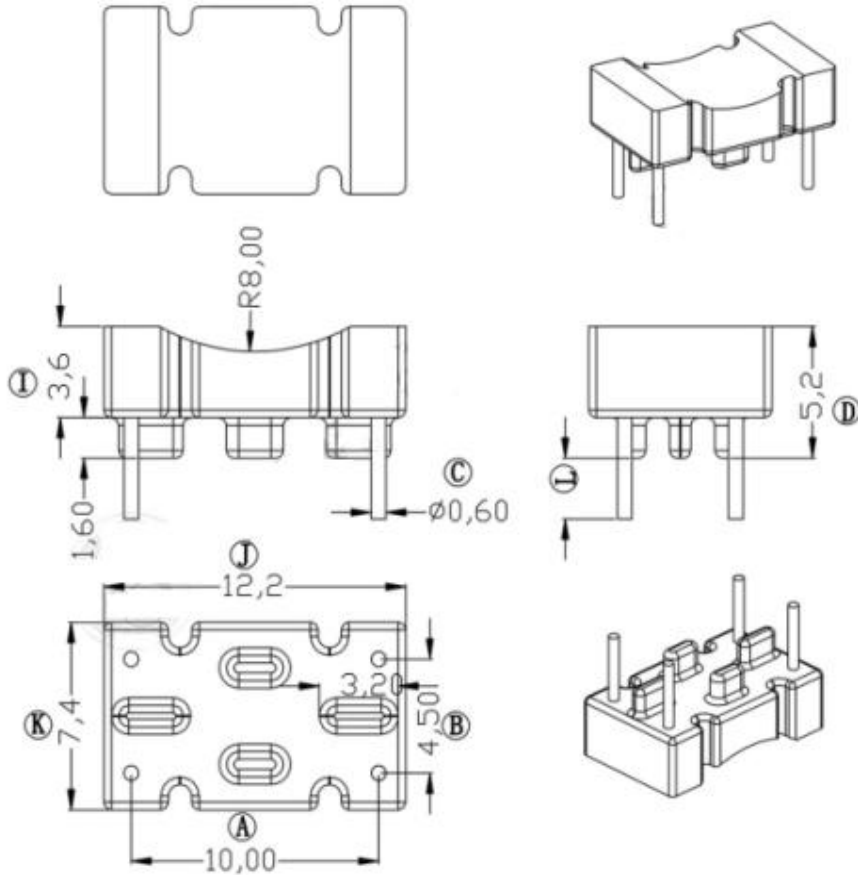

P/N:

张麟 2023.12.1
4 09:35:29
+08'00'

序号	料号	去除脚位	PIN长	序号	料号	去除脚位	PIN长
1	02. 13. 00965		2.5±0.2	4			
2				5			
3				6			

Anhui Shirui Electronic Technology Co.,Ltd

www.shiruitech.com TEL:(0086)55165232650 sales@shiruitech.com

SR NO: SR-BASE044	MATERIAL: T375J	UNIT:mm TOLERANCE 0<X<4 ±0.1 4<X<16 ±0.2 16<X<63 ±0.3 PIN PITCH ±0.2	DRN:	Rick
	ULREC: UL94V-0		CHD:	Leo
MODEL NAME: BASE044 (2+2)P	ANGLE:±°  SCALE 1:1		ISSD:	Jike