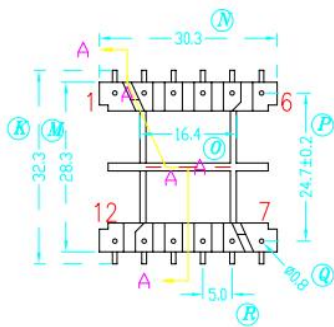

P/N: 02.03.00783

张杨

数字签名者：  
张杨  
日期：2023.12.26  
11:38:41 +08'00'

序号	料号	去除脚位	PIN长	序号	料号	预留脚位	PIN长
1	02.03.00783	无	6.5±0.3	4			
2				5			
3				6			

Anhui Shirui Electronic Technology Co.,Ltd

www.shiruitech.com TEL:(0086)55165232650 sales@shiruitech.com

SR NO: SR-EI4208	MATERIAL: PET	UNIT:mm TOLERANCE 0<X<4 ±0.1 4<X<16 ±0.2 16<X<63 ±0.3 PIN PITCH ±0.2	DRN:	Rick
	ULREC: UL94V-0		CHD:	Leo
MODEL NAME: EI42 (6+6)P-2S H	ANGLE:±°  SCALE1:1		ISSD:	Jike