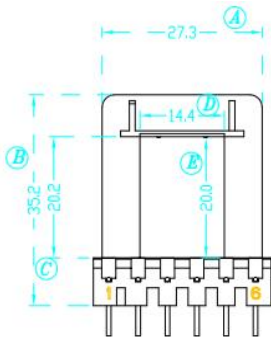

P/N: 02.03.00783

张杨

数字签名者：  
张杨  
日期：2023.12.26  
11:38:41 +08'00'

序号	料号	去除脚位	PIN长	序号	料号	预留脚位	PIN长
1	02.03.00783	无	6.5±0.3	4			
2				5			
3				6			

Anhui Shirui Electronic Technology Co.,Ltd

www.shiruitech.com TEL:(0086)55165232650 sales@shiruitech.com

SR NO: SR-EI4208	MATERIAL: PET	UNIT:mm TOLERANCE 0<X<4 ±0.1 4<X<16 ±0.2 16<X<63 ±0.3 PIN PITCH ±0.2	DRN:	Rick
	ULREC: UL94V-0		CHD:	Leo
MODEL NAME: EI42 (6+6)P-2S H	ANGLE:±°  SCALE1:1		ISSD:	Jike