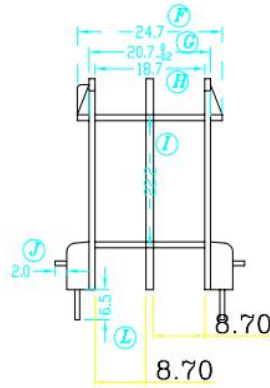

P/N: 02.03.00783

张杨

数字签名者：  
张杨  
日期：2023.12.26  
11:38:41 +08'00'

序号	料号	去除脚位	PIN长	序号	料号	预留脚位	PIN长
1	02.03.00783	无	6.5±0.3	4			
2				5			
3				6			

Anhui Shirui Electronic Technology Co.,Ltd

www.shiruitech.com TEL:(0086)55165232650 sales@shiruitech.com

SR NO: SR-EI4208	MATERIAL: PET	UNIT:mm TOLERANCE 0<X<4 ±0.1 4<X<16 ±0.2 16<X<63 ±0.3 PIN PITCH ±0.2	DRN:	Rick
	ULREC: UL94V-0		CHD:	Leo
MODEL NAME: EI42 (6+6)P-2S H	ANGLE:±°  SCALE1:1		ISSD:	Jike