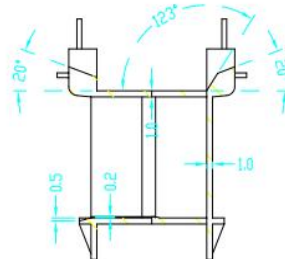

P/N: 02.03.00783

张杨

数字签名者：  
张杨  
日期：2023.12.26  
11:38:41 +08'00'

序号	料号	去除脚位	PIN长	序号	料号	预留脚位	PIN长
1	02.03.00783	无	6.5±0.3	4			
2				5			
3				6			

Anhui Shirui Electronic Technology Co.,Ltd

www.shiruitech.com TEL:(0086)55165232650 sales@shiruitech.com

SR NO: SR-EI4208	MATERIAL: PET	UNIT:mm TOLERANCE 0<X<4 ±0.1 4<X<16 ±0.2 16<X<63 ±0.3 PIN PITCH ±0.2	DRN:	Rick
	ULREC: UL94V-0		CHD:	Leo
MODEL NAME: EI42 (6+6)P-2S H	ANGLE:±°  SCALE1:1		ISSD:	Jike