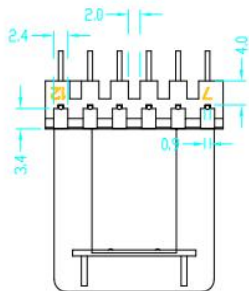

P/N: 02.03.00783

张杨

数字签名者：  
张杨  
日期：2023.12.26  
11:38:41 +08'00'

序号	料号	去除脚位	PIN长	序号	料号	预留脚位	PIN长
1	02.03.00783	无	6.5±0.3	4			
2				5			
3				6			

Anhui Shirui Electronic Technology Co.,Ltd

www.shiruitech.com TEL:(0086)55165232650 sales@shiruitech.com

SR NO: SR-EI4208	MATERIAL: PET	UNIT:mm TOLERANCE 0<X<4 ±0.1 4<X<16 ±0.2 16<X<63 ±0.3 PIN PITCH ±0.2	DRN:	Rick
	ULREC: UL94V-0		CHD:	Leo
MODEL NAME: EI42 (6+6)P-2S H	ANGLE:±°  SCALE1:1		ISSD:	Jike