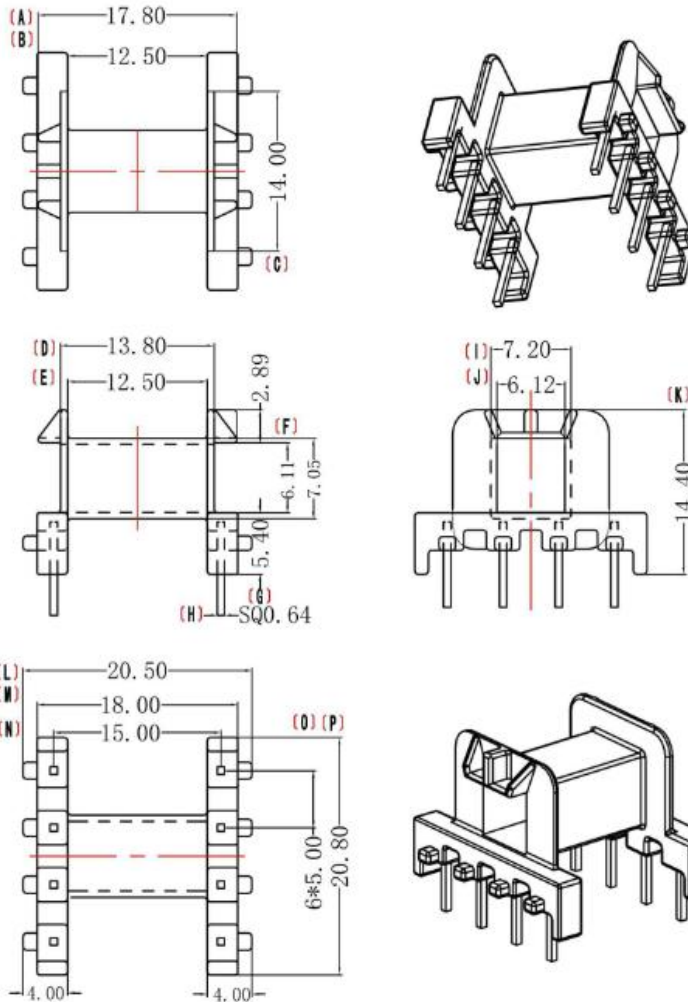

P/N:

张麟

2023.12.
16
10:42:18
+08'00'

序号	料号	去除脚位	PIN长	序号	料号	去除脚位	PIN长
1	02.03.00773		3.5±0.2	4			
2				5			
3				6			

Anhui Shirui Electronic Technology Co.,Ltd

www.shiruitech.com TEL:(0086)55165232650 sales@shiruitech.com

SR NO: SR-EF2057	MATERIAL: T375J	UNIT:mm TOLERANCE 0<X<4 ±0.1 4<X<16 ±0.2 16<X<63 ±0.3 PIN PITCH ±0.2	DRN:	Rick
	ULREC: UL94V-0		CHD:	Leo
MODEL NAME: EF20 (4+4)P-1S H	ANGLE:±°  SCALE:1:1		ISSD:	Jike