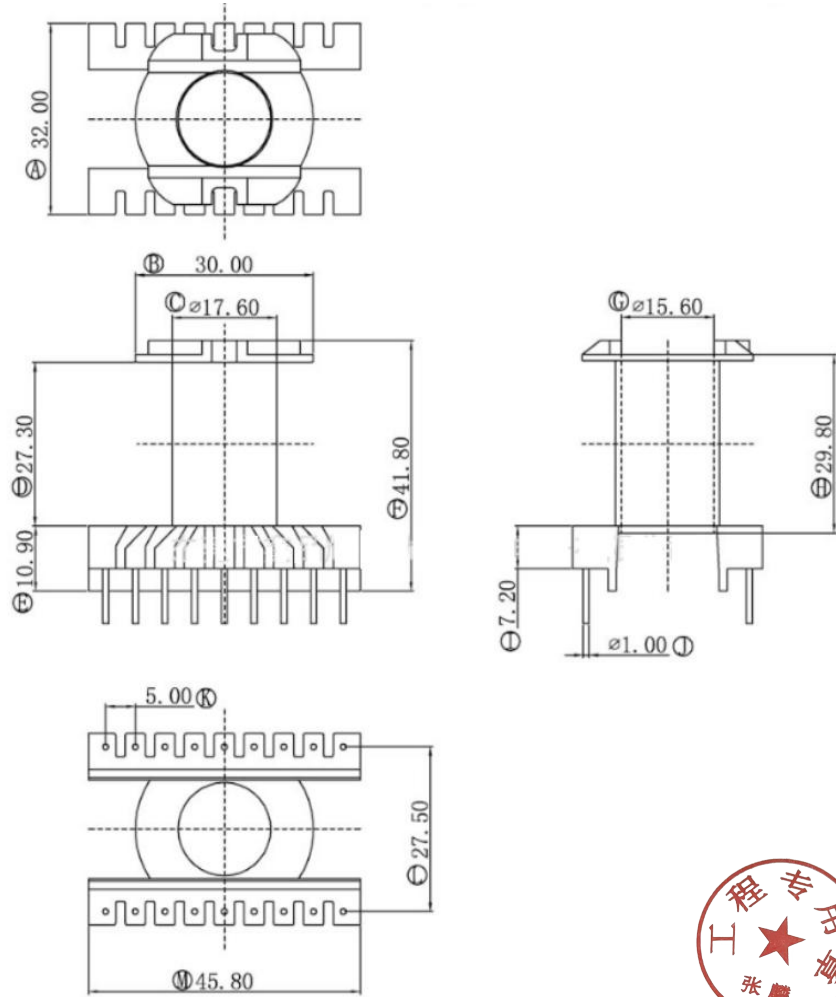

P/N:

2023.12.1
张麟 5
11:09:23
+08'00'

序号	料号	去除脚位	PIN长	序号	料号	去除脚位	PIN长
1	02.03.00772	PIN1,4,8,18	4.0±0.2	4			
2				5			
3				6			

Anhui Shirui Electronic Technology Co.,Ltd

www.shiruitech.com TEL:(0086)55165232650 sales@shiruitech.com

SR NO: SR-ER4208	MATERIAL: Phenolic	UNIT:mm TOLERANCE 0<X<4 ±0.1 4<X<16 ±0.2 16<X<63 ±0.3 PIN PITCH ±0.2	DRN:	Rick
	ULREC: UL94V-0		CHD:	Leo
MODEL NAME: ER4245 (9+9)P-1S V	ANGLE:±° SCALE 1:1		ISSD:	Jike