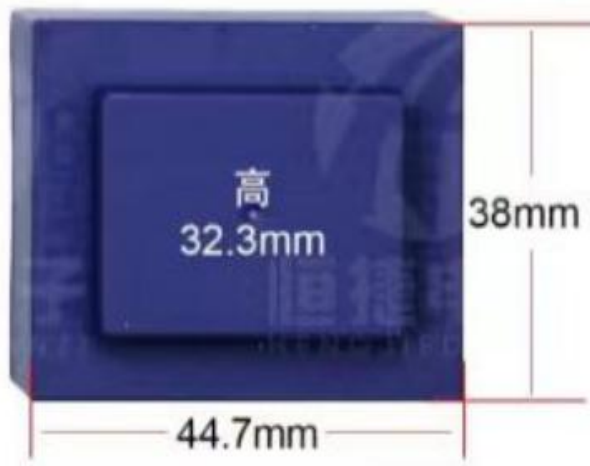

P/N: 02.13.00850

张杨

数字签名者：
张杨
日期：2023.07.1
8 15:35:25
+08'00'

序号	料号	去除脚位	PIN长	序号	料号	预留脚位	PIN长
1		无		4			
2				5			
3				6			

Anhui Shirui Electronic Technology Co.,Ltd

www.shiruitech.com TEL:(0086)55165232650 sales@shiruitech.com

SR NO:	MATERIAL: PA66	UNIT:mm TOLERANCE 0<X<4 ±0.1 4<X<16 ±0.2 16<X<63 ±0.3 PIN PITCH ±0.2	DRN:	Rick
	ULREC: UL94V-0		CHD:	Leo
MODEL NAME:	ANGLE:±°  SCALE1:1		ISSD:	Jike