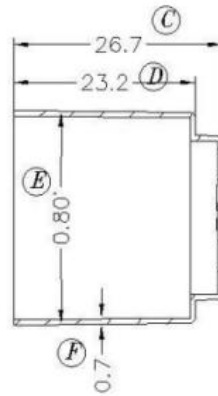

P/N: 02.13.00848

SECTION A-A

张杨

数字签名者：张
杨
日期：2023.07.17
16:58:47 +08'00'

SECTION B-B

序号	料号	去除脚位	PIN长	序号	料号	预留脚位	PIN长
1		无		4			
2				5			
3				6			

Anhui Shirui Electronic Technology Co.,Ltd

www.shiruitech.com TEL:(0086)55165232650 sales@shiruitech.com

SR NO:	MATERIAL: A3X2G5	UNIT:mm TOLERANCE 0<X<4 ±0.1 4<X<16 ±0.2 16<X<63 ±0.3 PIN PITCH ±0.2	DRN:	Rick
	ULREC: UL94V-0		CHD:	Leo
MODEL NAME:	ANGLE:±°  SCALE1:1		ISSD:	Jike