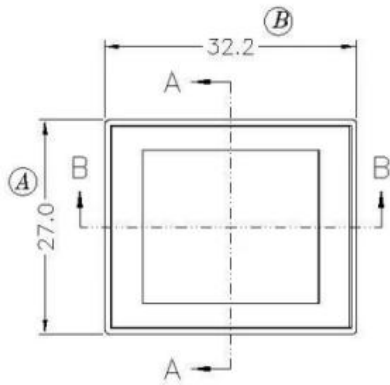

P/N: 02.13.00848

SECTION A-A

张杨

数字签名者：张
杨
日期：2023.07.17
16:58:47 +08'00'

SECTION B-B

序号	料号	去除脚位	PIN长	序号	料号	预留脚位	PIN长
1		无		4			
2				5			
3				6			

Anhui Shirui Electronic Technology Co.,Ltd

www.shiruitech.com TEL:(0086)55165232650 sales@shiruitech.com

SR NO:	MATERIAL: A3X2G5	UNIT:mm TOLERANCE 0<X<4 ±0.1 4<X<16 ±0.2 16<X<63 ±0.3 PIN PITCH ±0.2	DRN:	Rick
	ULREC: UL94V-0		CHD:	Leo
MODEL NAME:	ANGLE:±°  SCALE1:1		ISSD:	Jike