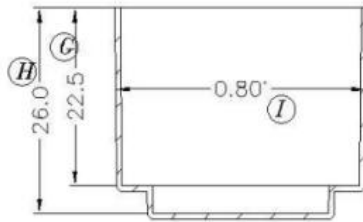

P/N: 02.13.00848

SECTION A-A

张杨

数字签名者：张
杨
日期：2023.07.17
16:58:47 +08'00'

SECTION B-B

序号	料号	去除脚位	PIN长	序号	料号	预留脚位	PIN长
1		无		4			
2				5			
3				6			

Anhui Shirui Electronic Technology Co.,Ltd

www.shiruitech.com TEL:(0086)55165232650 sales@shiruitech.com

SR NO:	MATERIAL: A3X2G5	UNIT:mm TOLERANCE 0<X<4 ±0.1 4<X<16 ±0.2 16<X<63 ±0.3 PIN PITCH ±0.2	DRN:	Rick
	ULREC: UL94V-0		CHD:	Leo
MODEL NAME:	ANGLE:±°  SCALE1:1		ISSD:	Jike