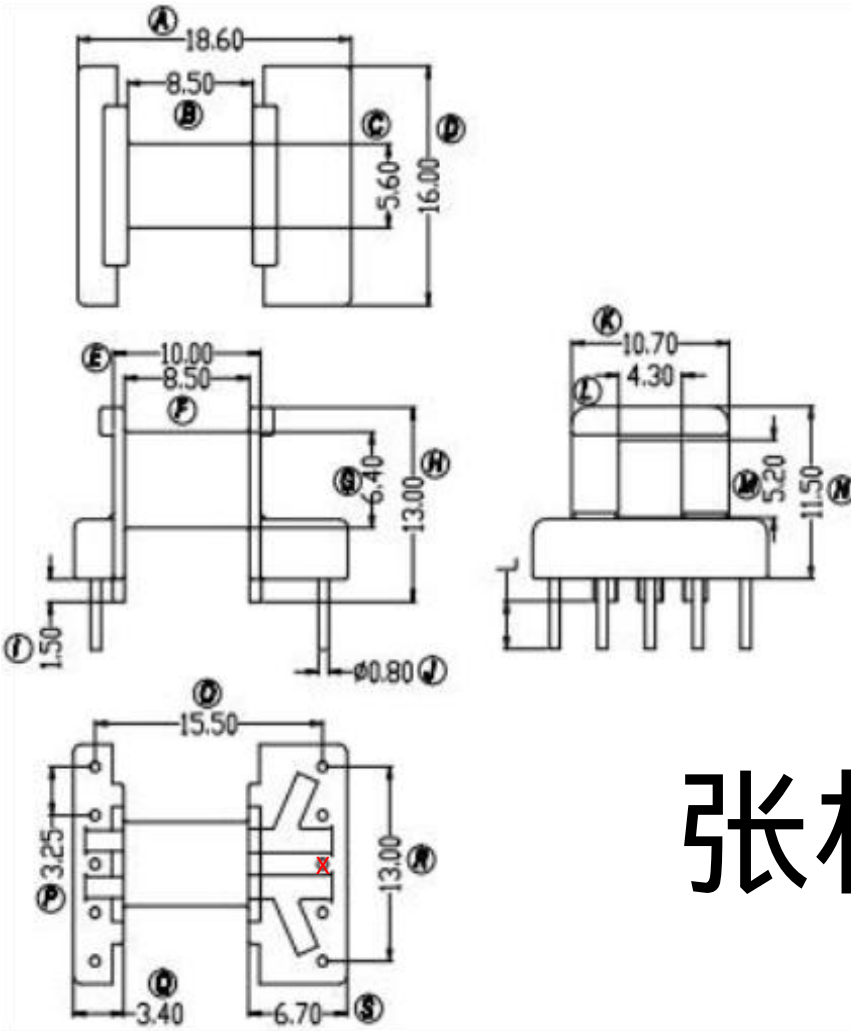

P/N:

02.03.00687

张杨

数字签名者：张杨

日期：2023.07.21
17:45:30 +08'00'

序号	料号	去除脚位	PIN长	序号	料号	去除脚位	PIN长
1		PIN8	3.5±0.5	4			
2				5			
3				6			

Anhui Shirui Electronic Technology Co.,Ltd

www.shiruitech.com TEL:(0086)55165232650 sales@shiruitech.com

SR NO: SR-EE1650	MATERIAL: PHENOLIC	UNIT:mm TOLERANCE 0<X<4 ±0.1 4<X<16 ±0.2 16<X<63 ±0.3 PIN PITCH ±0.2	DRN:	Rick
	ULREC: UL94V-0		CHD:	Leo
MODEL NAME: EE1650 10P-1S H	ANGLE:±°  SCALE:1:1		ISSD:	Jike