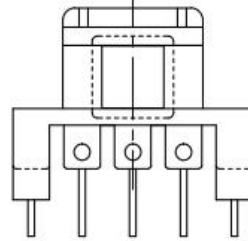

P/N: 02.03.00670

张杨

数字签名
者: 张杨
日期: 2023.07
.10 14:08:59
+08'00'

序号	料号	去除脚位	PIN长	序号	料号	预留脚位	PIN长
1		PIN3, 8	3.5±0.3	4			
2				5			
3				6			

Anhui Shirui Electronic Technology Co.,Ltd

www.shiruitech.com TEL:(0086)55165232650 sales@shiruitech.com

SR NO: SR-EF2052	MATERIAL: PET	UNIT:mm TOLERANCE 0<X<4 ±0.1 4<X<16 ±0.2 16<X<63 ±0.3 PIN PITCH ±0.2	DRN:	Rick
	ULREC: UL94V-0		CHD:	Leo
MODEL NAME: EF2052 10P-1S H	ANGLE:±° SCALE1:1		ISSD:	Jike