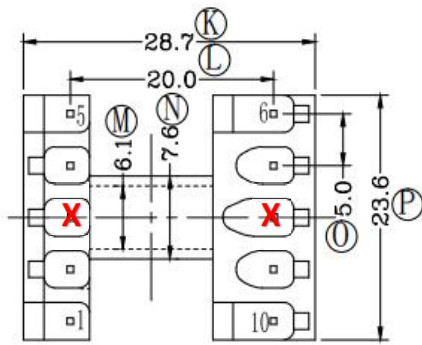

P/N: 02.03.00670

张杨

数字签名
者: 张杨
日期: 2023.07
.10 14:08:59
+08'00'

序号	料号	去除脚位	PIN长	序号	料号	预留脚位	PIN长
1		PIN3, 8	3.5±0.3	4			
2				5			
3				6			

Anhui Shirui Electronic Technology Co.,Ltd

www.shiruitech.com TEL:(0086)55165232650 sales@shiruitech.com

SR NO: SR-EF2052	MATERIAL: PET	UNIT:mm TOLERANCE 0<X<4 ±0.1 4<X<16 ±0.2 16<X<63 ±0.3 PIN PITCH ±0.2	DRN:	Rick
	ULREC: UL94V-0		CHD:	Leo
MODEL NAME: EF2052 10P-1S H	ANGLE:±° SCALE1:1		ISSD:	Jike