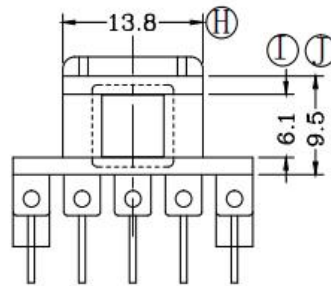

P/N: 02.03.00670

张杨

数字签名
者: 张杨
日期: 2023.07
.10 14:08:59
+08'00'

序号	料号	去除脚位	PIN长	序号	料号	预留脚位	PIN长
1		PIN3, 8	3.5±0.3	4			
2				5			
3				6			

Anhui Shirui Electronic Technology Co.,Ltd

www.shiruitech.com TEL:(0086)55165232650 sales@shiruitech.com

SR NO: SR-EF2052	MATERIAL: PET	UNIT:mm TOLERANCE 0<X<4 ±0.1 4<X<16 ±0.2 16<X<63 ±0.3 PIN PITCH ±0.2	DRN:	Rick
	ULREC: UL94V-0		CHD:	Leo
MODEL NAME: EF2052 10P-1S H	ANGLE:±° SCALE1:1		ISSD:	Jike