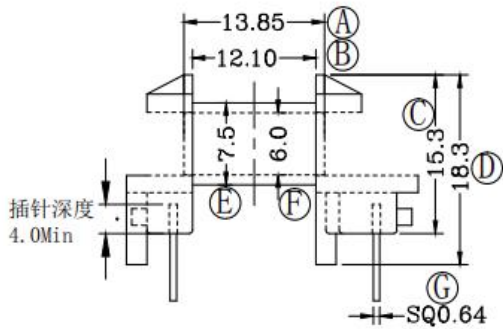

P/N: 02.03.00670

张杨

数字签名
者: 张杨
日期: 2023.07
.10 14:08:59
+08'00'

序号	料号	去除脚位	PIN长	序号	料号	预留脚位	PIN长
1		PIN3, 8	3.5±0.3	4			
2				5			
3				6			

Anhui Shirui Electronic Technology Co.,Ltd

www.shiruitech.com TEL:(0086)55165232650 sales@shiruitech.com

SR NO: SR-EF2052	MATERIAL: PET	UNIT:mm TOLERANCE 0<X<4 ±0.1 4<X<16 ±0.2 16<X<63 ±0.3 PIN PITCH ±0.2	DRN:	Rick
	ULREC: UL94V-0		CHD:	Leo
MODEL NAME: EF2052 10P-1S H	ANGLE:±° SCALE1:1		ISSD:	Jike