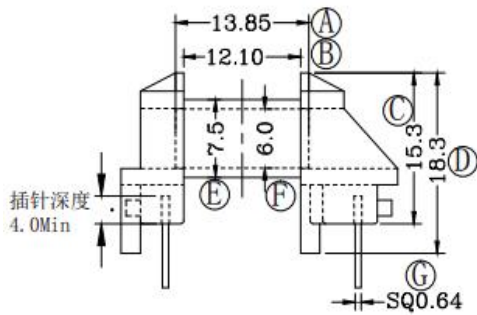

P/N: 02.03.00669

张杨

数字签名者: 张杨
日期: 2023.07.10 14:09:24 +08'00'

序号	料号	去除脚位	PIN长	序号	料号	预留脚位	PIN长
1		PIN3, 8	3.5±0.3	4			
2				5			
3				6			

Anhui Shirui Electronic Technology Co.,Ltd

www.shiruitech.com TEL:(0086)55165232650 sales@shiruitech.com

SR NO: SR-EF2052	MATERIAL: PET	UNIT:mm TOLERANCE 0<X<4 ±0.1 4<X<16 ±0.2 16<X<63 ±0.3 PIN PITCH ±0.2	DRN:	Rick
	ULREC: UL94V-0		CHD:	Leo
MODEL NAME: EF2052 10P-1S H	ANGLE:±° SCALE1:1		ISSD:	Jike