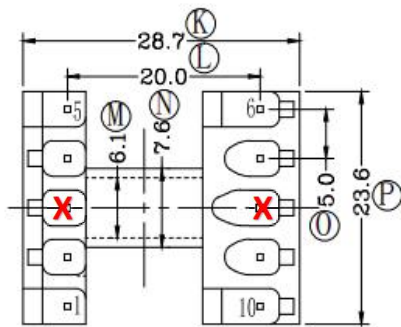

P/N: 02.03.00669

张杨

数字签名者: 张杨
日期: 2023.07.10 14:09:24 +08'00'

序号	料号	去除脚位	PIN长	序号	料号	预留脚位	PIN长
1		PIN3, 8	3.5±0.3	4			
2				5			
3				6			

Anhui Shirui Electronic Technology Co.,Ltd

www.shiruitech.com TEL:(0086)55165232650 sales@shiruitech.com

SR NO: SR-EF2052	MATERIAL: PET	UNIT:mm TOLERANCE 0<X<4 ±0.1 4<X<16 ±0.2 16<X<63 ±0.3 PIN PITCH ±0.2	DRN:	Rick
	ULREC: UL94V-0		CHD:	Leo
MODEL NAME: EF2052 10P-1S H	ANGLE:±° SCALE1:1		ISSD:	Jike