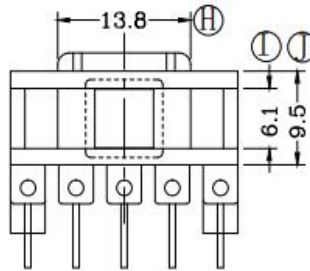

P/N: 02.03.00669

张杨

数字签名者: 张杨
日期: 2023.07.10 14:09:24 +08'00'

序号	料号	去除脚位	PIN长	序号	料号	预留脚位	PIN长
1		PIN3, 8	3.5±0.3	4			
2				5			
3				6			

Anhui Shirui Electronic Technology Co.,Ltd

www.shiruitech.com TEL:(0086)55165232650 sales@shiruitech.com

SR NO: SR-EF2052	MATERIAL: PET	UNIT:mm TOLERANCE 0<X<4 ±0.1 4<X<16 ±0.2 16<X<63 ±0.3 PIN PITCH ±0.2	DRN:	Rick
	ULREC: UL94V-0		CHD:	Leo
MODEL NAME: EF2052 10P-1S H	ANGLE:±° SCALE1:1		ISSD:	Jike