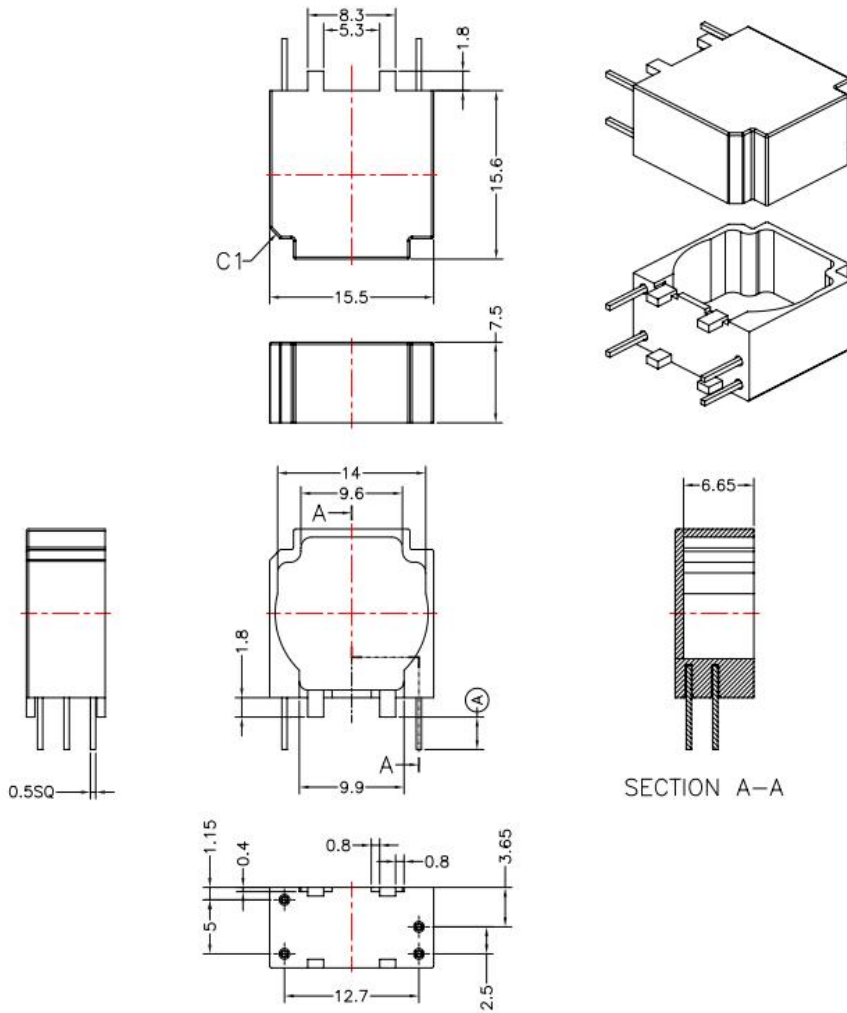

P/N:
02.13.00843

序号	料号	去除脚位	PIN长	序号	料号	去除脚位	PIN长
1	02.13.00843		2.8±0.2mm	4			
2				5			
3				6			

Anhui Shirui Electronic Technology Co.,Ltd

www.shiruitech.com TEL:(0086)55165232650 sales@shiruitech.com

SR NO:	MATERIAL: PPS	UNIT:mm TOLERANCE 0<X<4 ±0.1 4<X<16 ±0.2 16<X<63 ±0.3 PIN PITCH ±0.2	DRN:	Rick
	ULREC: UL94V-0		CHD:	Leo
MODEL NAME: CASE	ANGLE:±°  SCALE 1:1		ISSD:	Jike