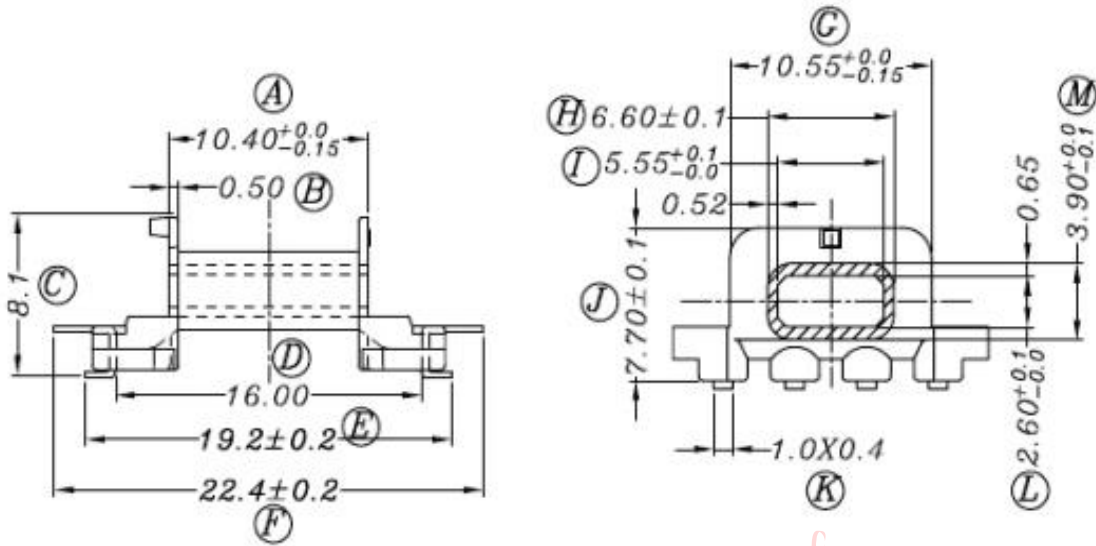

P/N: 02.03.00653

张杨

数字签名者：张杨
日期：2023.06.19 09:12:19 +08'00'

序号	料号	去除脚位	PIN长	序号	料号	预留脚位	PIN长
1		无	$3.2 \pm 0.2\text{mm}$	4			
2				5			
3				6			

Anhui Shirui Electronic Technology Co.,Ltd

www.shiruitech.com TEL:(0086)55165232650 sales@shiruitech.com

SR NO: SR-EFD1503	MATERIAL: T375J	UNIT:mm TOLERANCE 0<X<4 ±0.1 4<X<16 ±0.2 16<X<63 ±0.3 PIN PITCH ±0.2	DRN:	Rick
MODEL NAME: EFD1503 (4+4)P-1S H	ULREC: UL94V-0		CHD:	Leo
	ANGLE:±°		ISSD:	Jike
	SCALE1:1			