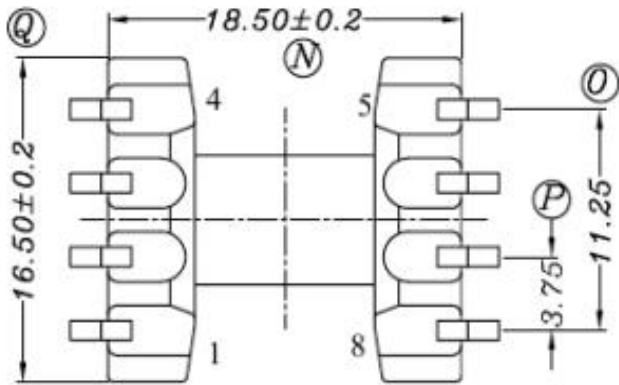

P/N: 02.03.00653

张杨

数字签名者：张杨
日期：2023.06.19 09:12:19 +08'00'

序号	料号	去除脚位	PIN长	序号	料号	预留脚位	PIN长
1		无	$3.2 \pm 0.2\text{mm}$	4			
2				5			
3				6			

Anhui Shirui Electronic Technology Co.,Ltd

www.shiruitech.com TEL:(0086)55165232650 sales@shiruitech.com

SR NO: SR-EFD1503	MATERIAL: T375J	UNIT:mm TOLERANCE 0<X<4 ±0.1 4<X<16 ±0.2 16<X<63 ±0.3 PIN PITCH ±0.2	DRN:	Rick
MODEL NAME: EFD1503 (4+4)P-1S H	ULREC: UL94V-0		CHD:	Leo
	ANGLE:±°		ISSD:	Jike
	SCALE1:1			