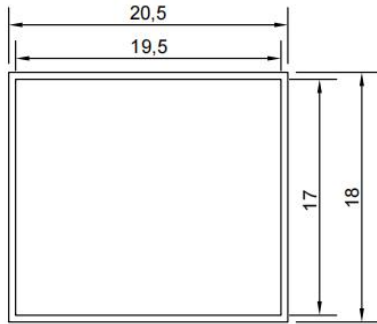

P/N: 02.13.00722

俯视图

前视图

序号	料号	去除脚位	PIN长	序号	料号	去除脚位	PIN长
1				4			
2				5			
3				6			

Anhui Shirui Electronic Technology Co.,Ltd

www.shiruitech.com TEL:(0086)55165232650 sales@shiruitech.com

SR NO: SR-CASE019	MATERIAL: PET	UNIT:mm TOLERANCE 0<X<4 ±0.1 4<X<16 ±0.2 16<X<63 ±0.3 PIN PITCH ±0.2	DRN:	Rick
	ULREC: UL94V-0		CHD:	Leo
MODEL NAME:	ANGLE:±°  SCALE1:1		ISSD:	Jike