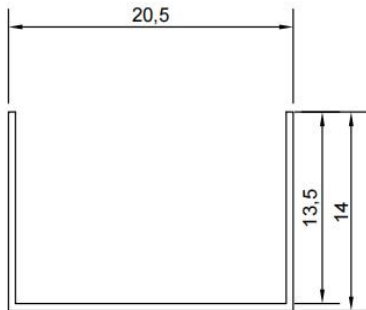

P/N: 02.13.00722

俯视图

前视图

序号	料号	去除脚位	PIN长	序号	料号	去除脚位	PIN长
1				4			
2				5			
3				6			

Anhui Shirui Electronic Technology Co.,Ltd

www.shiruitech.com TEL:(0086)55165232650 sales@shiruitech.com

SR NO: SR-CASE019	MATERIAL: PET	UNIT:mm TOLERANCE 0<X<4 ±0.1 4<X<16 ±0.2 16<X<63 ±0.3 PIN PITCH ±0.2	DRN:	Rick
	ULREC: UL94V-0		CHD:	Leo
MODEL NAME:	ANGLE:±°  SCALE1:1		ISSD:	Jike