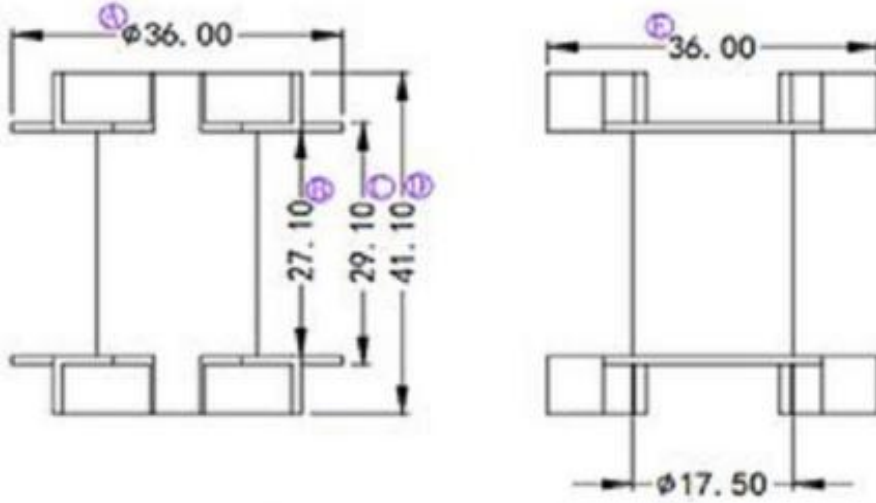

P/N: 02.03.00633

李黎
2023.5.25
10: 30:53
+08'00'

序号	料号	去除脚位	PIN长	序号	料号	预留脚位	PIN长
1	02.03.00633	无	无	4			

Anhui Shirui Electronic Technology Co.,Ltd

www.shiruitech.com TEL:(0086)55165232650 sales@shiruitech.com

SR NO: SR-PQ4001	MATERIAL: PHENOLIC	UNIT:mm TOLERANCE 0<X<4 ±0.1 4<X<16 ±0.2 16<X<63 ±0.3 PIN PITCH ±0.2	DRN:	Rick
	ULREC: 94V-0		CHD:	Leo
MODEL NAME: P140 NO PIN-1S	ANGLE:±° 		ISSD:	Jike
SCALE1:1				