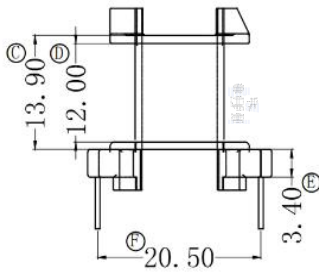

P/N: 02.03.00624

REV.	REVISIONS REC.

序号	料号	去除脚位	PIN长	序号	料号	去除脚位	PIN长
1	02.03.00624	PIN1,6,7,9,12,13,14	5.0±0.2mm	4			
2				5			
3				6			

Anhui Shirui Electronic Technology Co.,Ltd

www.shiruitech.com TEL:(0086)55165232650 sales@shiruitech.com

SR NO: SR-PQ2007	MATERIAL: T375J	UNIT:mm TOLERANCE 0<X<4 ±0.1 4<X<16 ±0.2 16<X<63 ±0.3 PIN PITCH ±0.2	DRN:	Rick
	ULREC: UL94V-0		CHD:	Leo
MODEL NAME: (6+8) P-1S V	ANGLE:±°  SCALE1:1		ISSD:	Jike