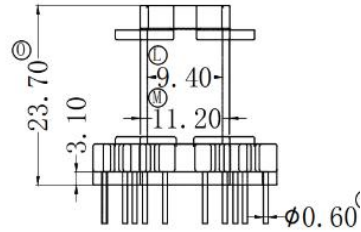

P/N: 02.03.00624

REV.	REVISIONS REC.

序号	料号	去除脚位	PIN长	序号	料号	去除脚位	PIN长
1	02.03.00624	PIN1,6,7,9,12,13,14	5.0±0.2mm	4			
2				5			
3				6			

Anhui Shirui Electronic Technology Co.,Ltd

www.shiruitech.com TEL:(0086)55165232650 sales@shiruitech.com

SR NO: SR-PQ2007	MATERIAL: T375J	UNIT:mm TOLERANCE 0<X<4 ±0.1 4<X<16 ±0.2 16<X<63 ±0.3 PIN PITCH ±0.2	DRN:	Rick
	ULREC: UL94V-0		CHD:	Leo
MODEL NAME: (6+8) P-1S V	ANGLE:±°  SCALE1:1		ISSD:	Jike