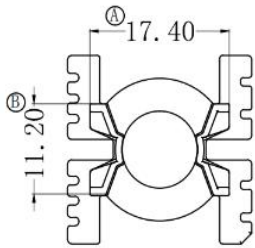

P/N: 02.03.00624

REV.	REVISIONS REC.

序号	料号	去除脚位	PIN长	序号	料号	去除脚位	PIN长
1	02.03.00624	PIN1,6,7,9,12,13,14	5.0±0.2mm	4			
2				5			
3				6			

Anhui Shirui Electronic Technology Co.,Ltd

www.shiruitech.com TEL:(0086)55165232650 sales@shiruitech.com

SR NO: SR-PQ2007	MATERIAL: T375J	UNIT:mm TOLERANCE 0<X<4 ±0.1 4<X<16 ±0.2 16<X<63 ±0.3 PIN PITCH ±0.2	DRN:	Rick
	ULREC: UL94V-0		CHD:	Leo
MODEL NAME: (6+8) P-1S V	ANGLE:±°  SCALE1:1		ISSD:	Jike