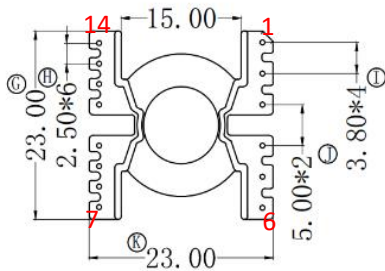

P/N: 02.03.00624

REV.	REVISIONS REC.

序号	料号	去除脚位	PIN长	序号	料号	去除脚位	PIN长
1	02.03.00624	PIN1,6,7,9,12,13,14	5.0±0.2mm	4			
2				5			
3				6			

Anhui Shirui Electronic Technology Co.,Ltd

www.shiruitech.com TEL:(0086)55165232650 sales@shiruitech.com

SR NO: SR-PQ2007	MATERIAL: T375J	UNIT:mm TOLERANCE 0<X<4 ±0.1 4<X<16 ±0.2 16<X<63 ±0.3 PIN PITCH ±0.2	DRN:	Rick
	ULREC: UL94V-0		CHD:	Leo
MODEL NAME: (6+8) P-1S V	ANGLE:±°  SCALE1:1		ISSD:	Jike