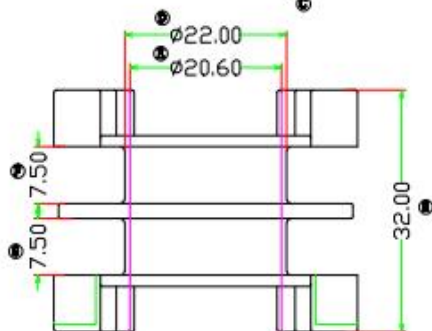

P/N:
02.03.00609

序号	料号	去除脚位	PIN长	序号	料号	去除脚位	PIN长
1	02.03.00609	/	/	4			
2				5			
3				6			

Anhui Shirui Electronic Technology Co.,Ltd

www.shiruitech.com TEL:(0086)55165232650 sales@shiruitech.com

SR NO: SR-PQ5002	MATERIAL: PHENOLIC	UNIT:mm TOLERANCE 0<X<4 ±0.1 4<X<16 ±0.2 16<X<63 ±0.3 PIN PITCH ±0.2	DRN:	Rick
	ULREC: UL94V-0		CHD:	Leo
MODEL NAME: PQ50 NO PIN-2S H	ANGLE:±°  SCALE1:1		ISSD:	Jike