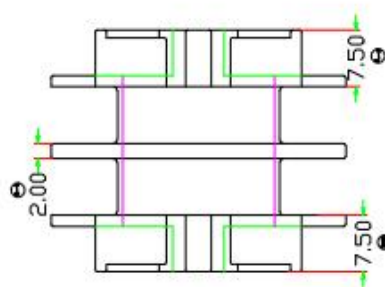

P/N:
02.03.00609

序号	料号	去除脚位	PIN长	序号	料号	去除脚位	PIN长
1	02.03.00609	/	/	4			
2				5			
3				6			

Anhui Shirui Electronic Technology Co.,Ltd

www.shiruitech.com TEL:(0086)55165232650 sales@shiruitech.com

SR NO: SR-PQ5002	MATERIAL: PHENOLIC	UNIT:mm TOLERANCE 0<X<4 ±0.1 4<X<16 ±0.2 16<X<63 ±0.3 PIN PITCH ±0.2	DRN:	Rick
	ULREC: UL94V-0		CHD:	Leo
MODEL NAME: PQ50 NO PIN-2S H	ANGLE:±°  SCALE1:1		ISSD:	Jike