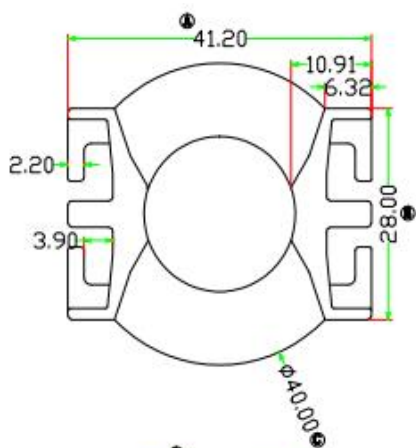

P/N:
02.03.00609

序号	料号	去除脚位	PIN长	序号	料号	去除脚位	PIN长
1	02.03.00609	/	/	4			
2				5			
3				6			

Anhui Shirui Electronic Technology Co.,Ltd

www.shiruitech.com TEL:(0086)55165232650 sales@shiruitech.com

SR NO: SR-PQ5002	MATERIAL: PHENOLIC	UNIT:mm TOLERANCE 0<X<4 ±0.1 4<X<16 ±0.2 16<X<63 ±0.3 PIN PITCH ±0.2	DRN:	Rick
	ULREC: UL94V-0		CHD:	Leo
MODEL NAME: PQ50 NO PIN-2S H	ANGLE:±°  SCALE1:1		ISSD:	Jike