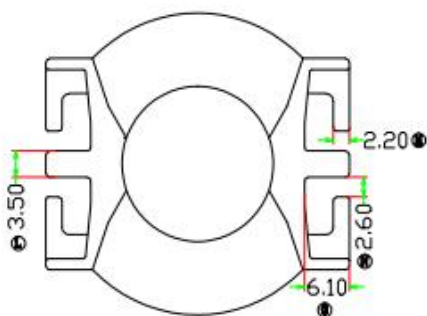

P/N:
02.03.00609

序号	料号	去除脚位	PIN长	序号	料号	去除脚位	PIN长
1	02.03.00609	/	/	4			
2				5			
3				6			

Anhui Shirui Electronic Technology Co.,Ltd

www.shiruitech.com TEL:(0086)55165232650 sales@shiruitech.com

SR NO: SR-PQ5002	MATERIAL: PHENOLIC	UNIT:mm TOLERANCE 0<X<4 ±0.1 4<X<16 ±0.2 16<X<63 ±0.3 PIN PITCH ±0.2	DRN:	Rick
	ULREC: UL94V-0		CHD:	Leo
MODEL NAME: PQ50 NO PIN-2S H	ANGLE:±°  SCALE1:1		ISSD:	Jike