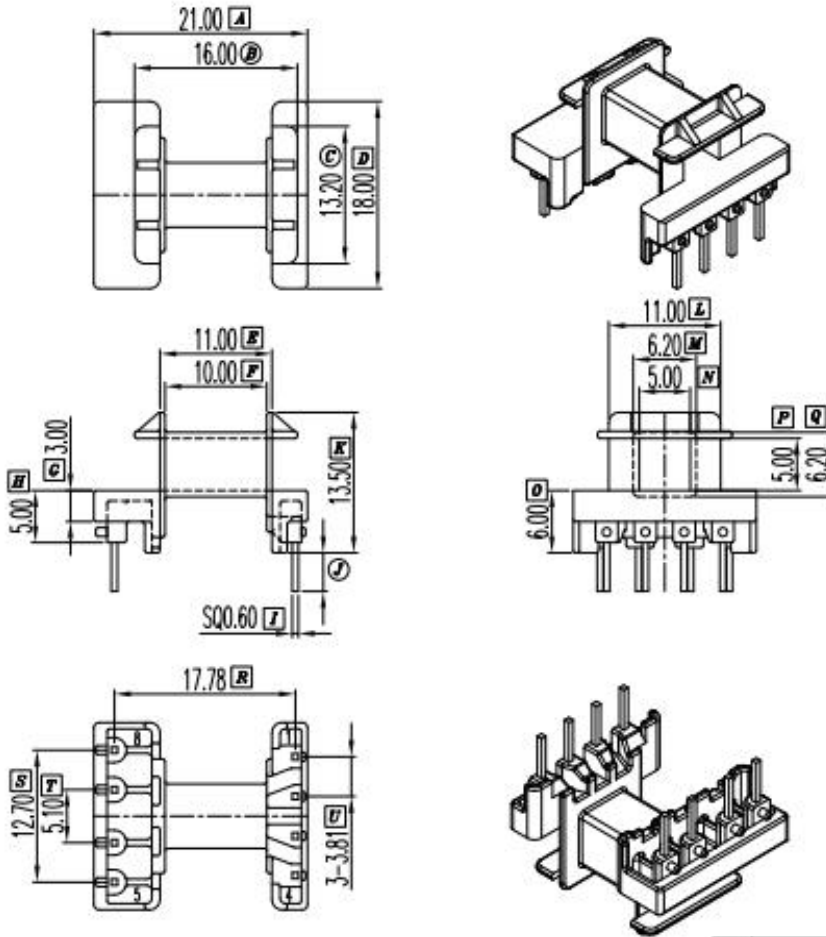

P/N: 02.03.00747

张杨
数字签名者: 张杨
日期: 2023.11.10 13:20:49 +08'00'

序号	料号	去除脚位	PIN长	序号	料号	去除脚位	PIN长
1			3.5±0.5	4			
2				5			
3				6			

Anhui Shirui Electronic Technology Co.,Ltd

www.shiruitech.com TEL:(0086)55165232650 sales@shiruitech.com

SR NO: SR-EF1650	MATERIAL: PA66	UNIT:mm TOLERANCE 0<X<4 ±0.1 4<X<16 ±0.2 16<X<63 ±0.3 PIN PITCH ±0.2	DRN:	Anja
	ULREC: UL94V-0		CHD:	Lucas
MODEL NAME: EF16(4+4)P-1S H	ANGLE:±° SCALE 1:1		ISSD:	Merlin