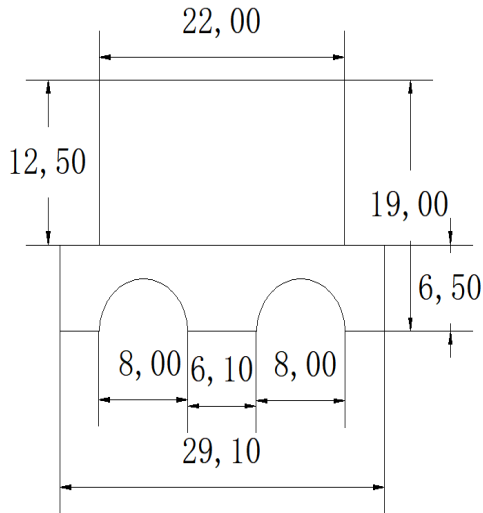

P/N:

李黎
2023.9 . 7 0 9 :01:53
+08'00'

标 “△” 为重点尺寸

序号	料号	去除脚位	PIN长	序号	料号	预留脚位	PIN长
1	02.13.00883	无	无				

Anhui Shirui Electronic Technology Co.,Ltd

www.shiruitech.com TEL:(0086)55165232650 sales@shiruitech.com

SR NO: SR-EF2531 CASE	MATERIAL: PA66	UNIT:mm TOLERANCE 0<X<4 ±0.1 4<X<16 ±0.2 16<X<63 ±0.3 PIN PITCH ±0.2	DRN:	Rick
	ULREC: 94V-0		CHD:	Leo
MODEL NAME: EF25 CASE	ANGLE:±° SCALE1:1		ISSD:	Jike