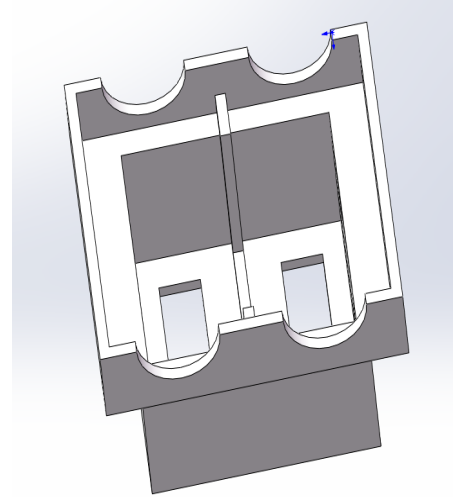

P/N:

李黎
2023.9 . 7 0 9 :01:53
+08'00'

标 “△” 为重点尺寸

序号	料号	去除脚位	PIN长	序号	料号	预留脚位	PIN长
1	02.13.00883	无	无				

Anhui Shirui Electronic Technology Co.,Ltd

www.shiruitech.com TEL:(0086)55165232650 sales@shiruitech.com

SR NO: SR-EF2531 CASE	MATERIAL: PA66	UNIT:mm TOLERANCE 0<X<4 ±0.1 4<X<16 ±0.2 16<X<63 ±0.3 PIN PITCH ±0.2	DRN:	Rick
	ULREC: 94V-0		CHD:	Leo
MODEL NAME: EF25 CASE	ANGLE:±° SCALE1:1		ISSD:	Jike