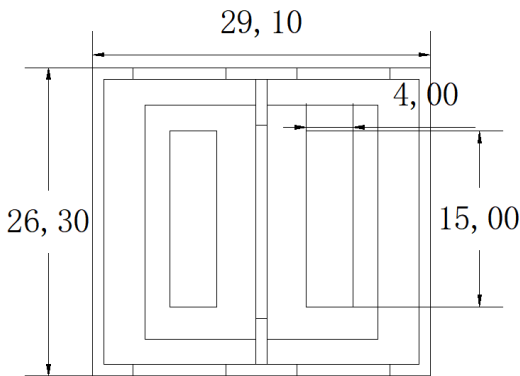

P/N:

李黎
2023.9 . 7 0 9 :01:53
+08'00'

标 “△” 为重点尺寸

序号	料号	去除脚位	PIN长	序号	料号	预留脚位	PIN长
1	02.13.00883	无	无				

Anhui Shirui Electronic Technology Co.,Ltd

www.shiruitech.com TEL:(0086)55165232650 sales@shiruitech.com

SR NO: SR-EF2531 CASE	MATERIAL: PA66	UNIT:mm TOLERANCE 0<X<4 ±0.1 4<X<16 ±0.2 16<X<63 ±0.3 PIN PITCH ±0.2	DRN:	Rick
	ULREC: 94V-0		CHD:	Leo
MODEL NAME: EF25 CASE	ANGLE:±° SCALE1:1		ISSD:	Jike