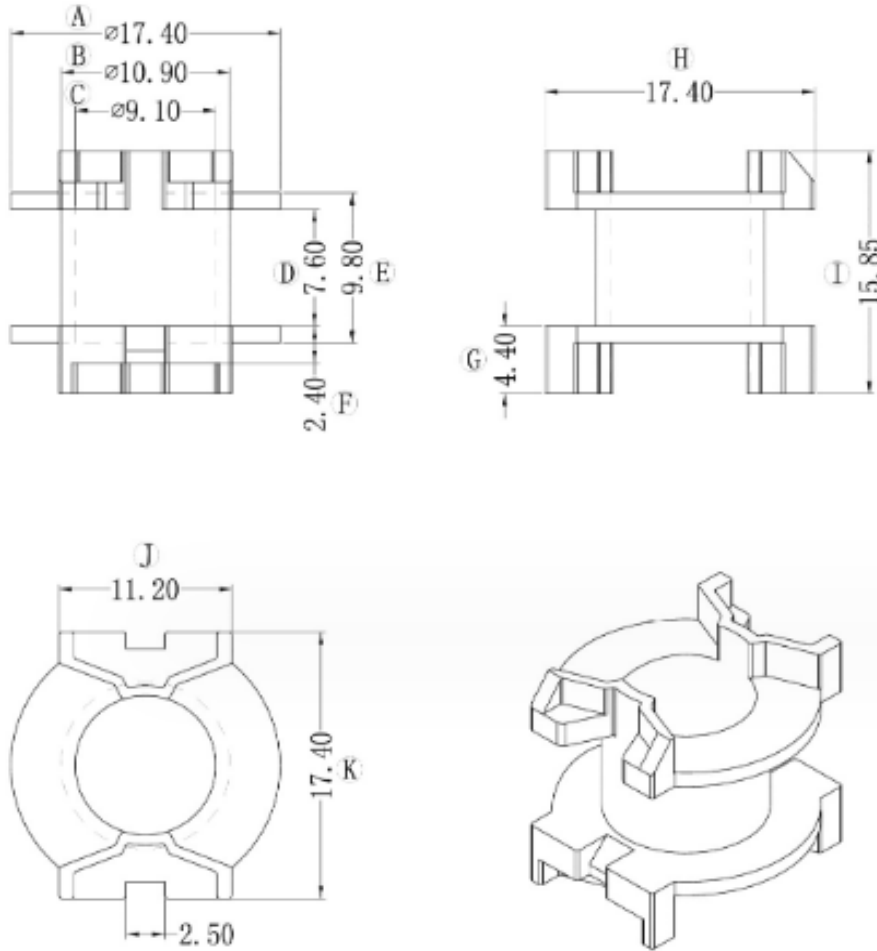

P/N:

李黎  
2023.9.7 09:01:53  
+08'00'

标“ $\triangle$ ”为重点尺寸

序号	料号	去除脚位	PIN长	序号	料号	预留脚位	PIN长
1	02.03.00718	无	无				

Anhui Shirui Electronic Technology Co.,Ltd

www.shiruitech.com TEL:(0086)55165232650 sales@shiruitech.com

SR NO: SR-PQ2008	MATERIAL: PHENOLIC	UNIT:mm TOLERANCE 0<X<4 ±0.1 4<X<16 ±0.2 16<X<63 ±0.3 PIN PITCH ±0.2	DRN:	Rick
	ULREC: 94V-0		CHD:	Leo
MODEL NAME: PQ2016 无PIN-1S V	ANGLE:±° SCALE1:1		ISSD:	Jike